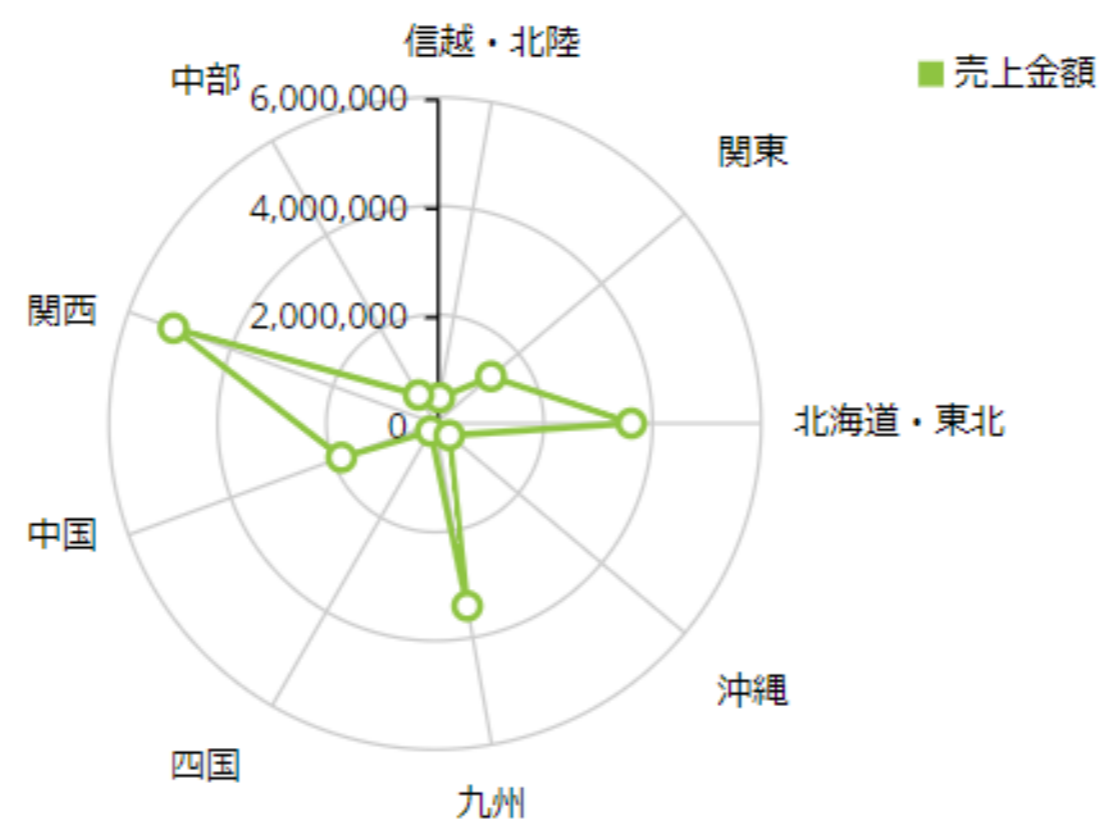

スプライン

ウォーターフォール

領域チャート

領域チャート

折れ線領域チャート

ステップ領域チャート

スプライン領域チャート

組合せチャート

組合せチャート

パイチャート

ドーナツチャート

円チャート

レーダーチャート

線レーダーチャート

点レーダーチャート

領域レーダーチャート

列レーダーチャート

スプラインレーダーチャート

スプライン領域レーダーチャート

バブル、バレットチャート

バブルチャート

バレットチャート

ツリーマップ、ヒートマップ

ツリーマップ