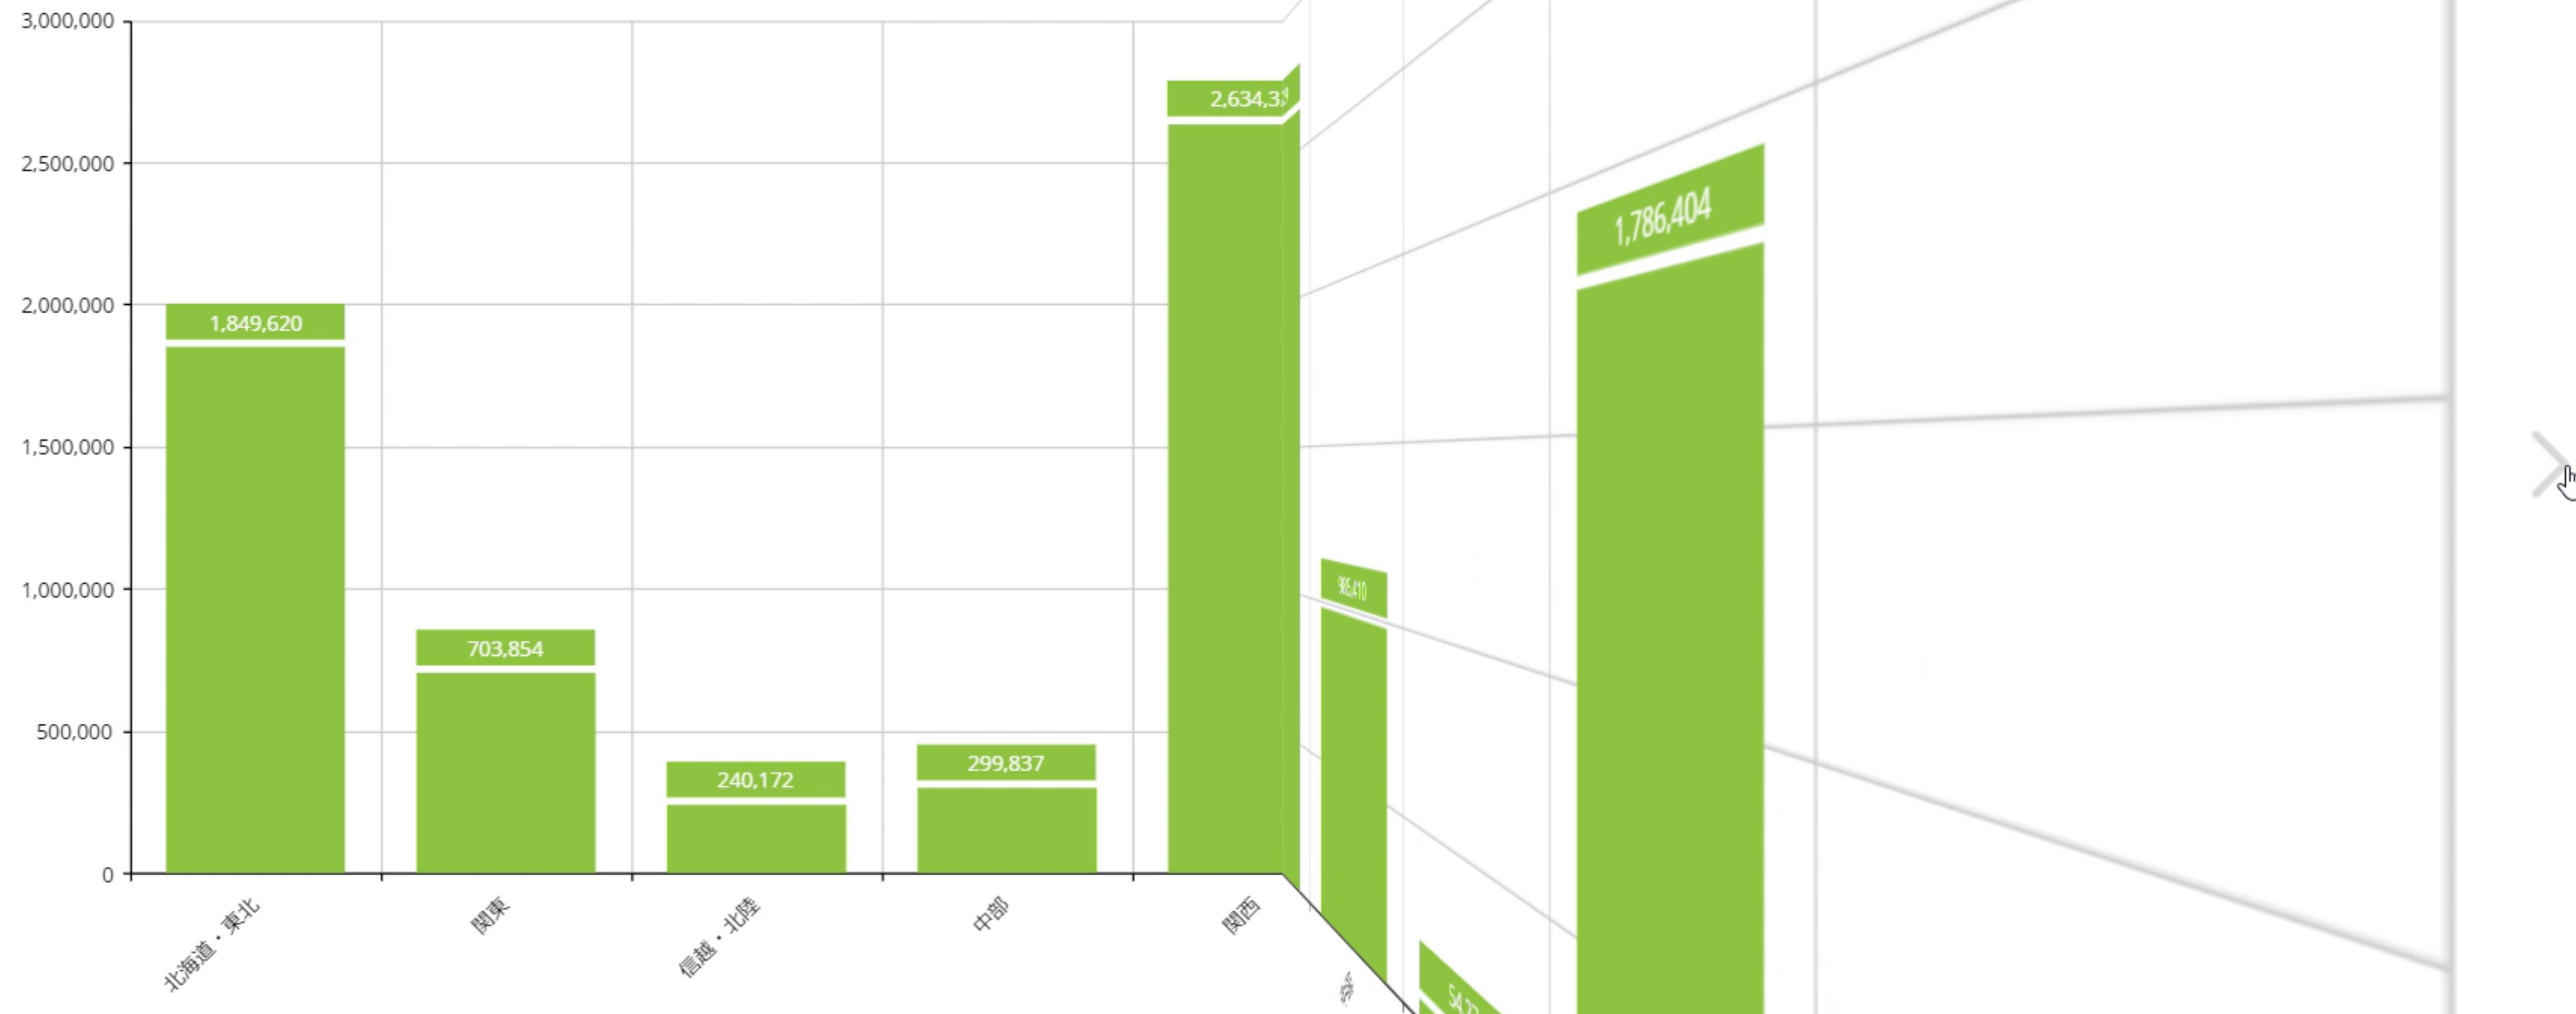

レスポンスシブコンテナ

画面の横幅を縮小

画面サイズに合わせてオブジェクトのサイズを自動で変更して表示

エキスパンダーコンテナ

上下にオブジェクトを重ねて一覧表示

選択オブジェクト①

セレクタ

選択一覧を表示