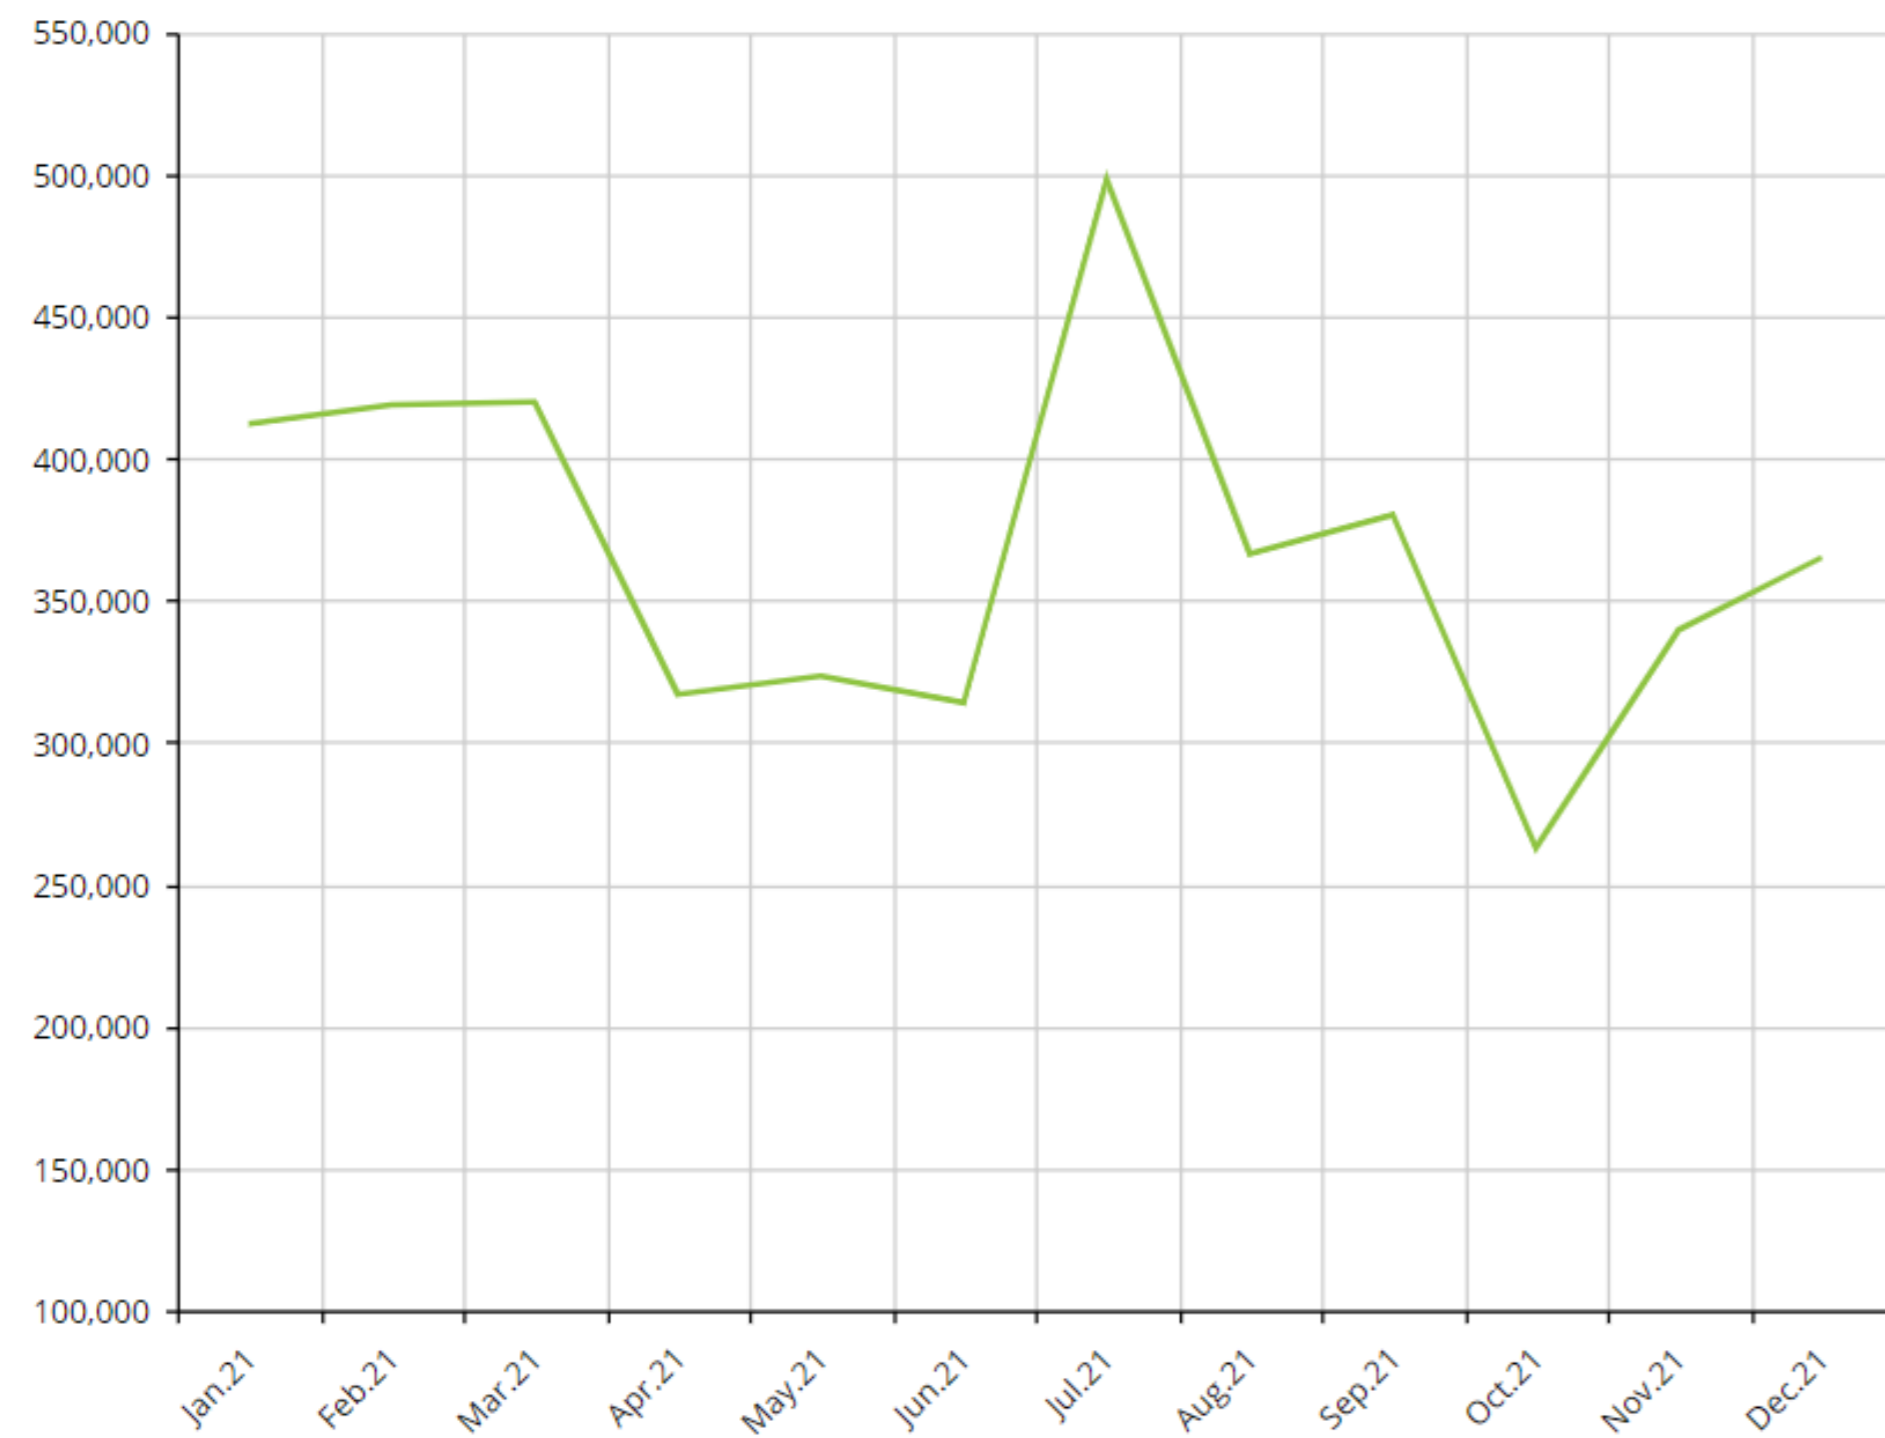

トランジションコンテナ

オブジェクトの切替を簡単に 自動切替と手動切替が選択可能

● ○ ○

売上推移