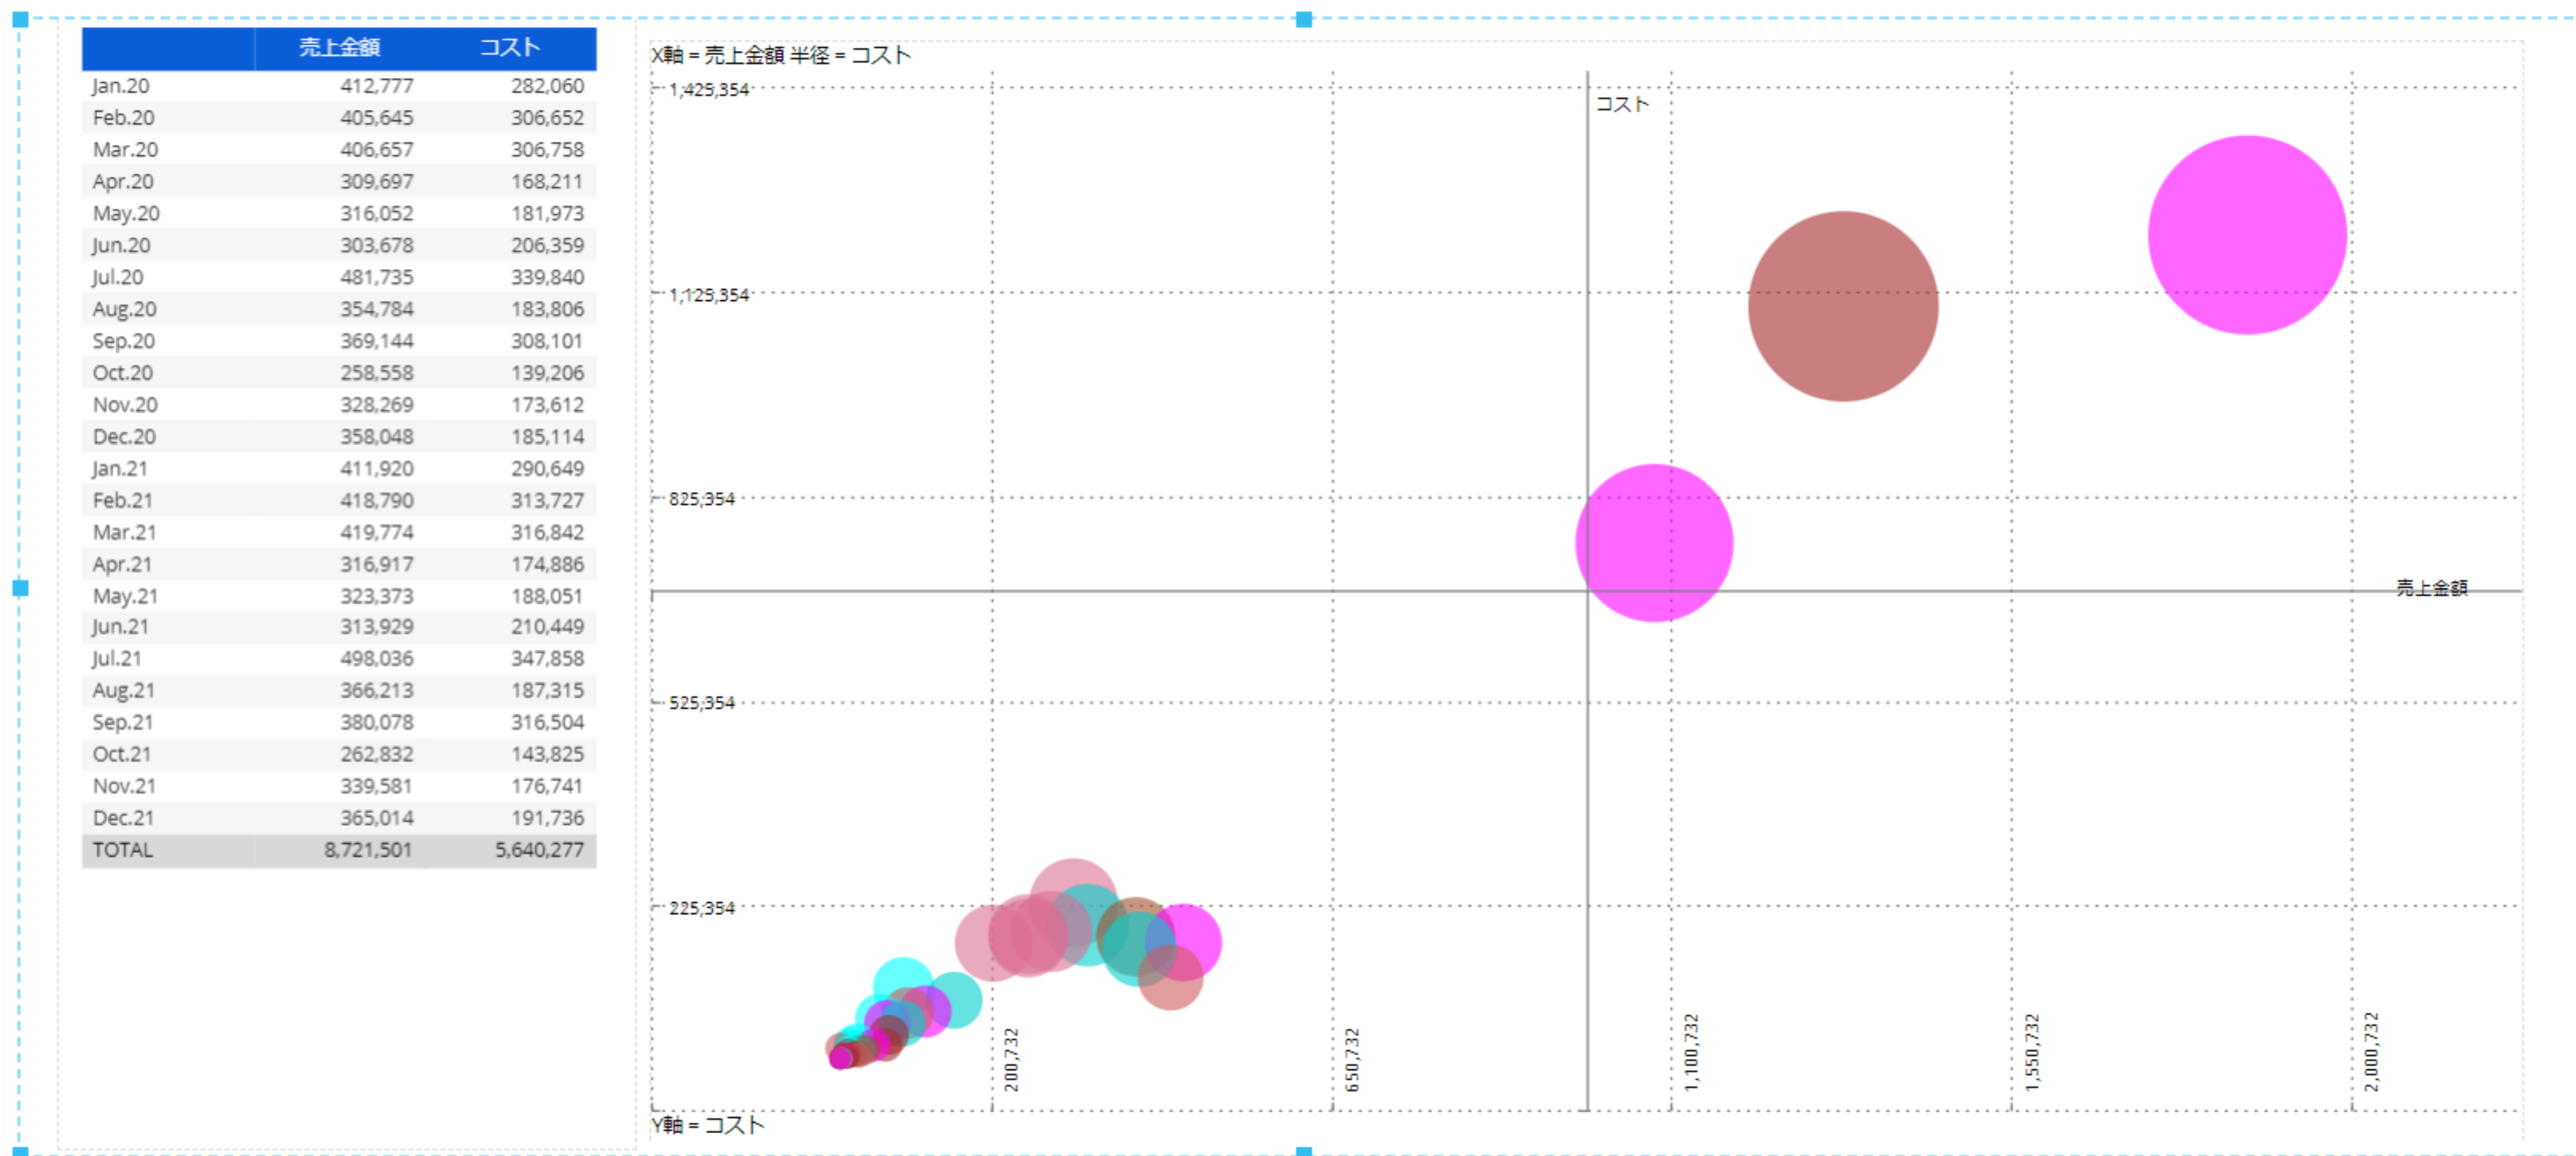

ツリー

ツリーノードで各メンバーのデータを一覧表示
ノード内のデータ表示位置は変更可能

タブコンテナ

タブ切替で異なる表・チャートを表示
タブにタイトルの設定可能

対原価比 地域別売上

トランジションコンテナ

オブジェクトの切替を簡単に 自動切替と手動切替が選択可能

● ○ ○

売上推移

○ ○ ●

地域別売上

パネルコンテナ

オブジェクトをグループ化
コンテナ内で自由にオブジェクトの配置が可能

マトリックスコンテナ

オブジェクトを整列表示
オブジェクト数に応じて行数と列数は自動で変更

	売上金額	コスト	製品メモ
Jan.21	411,920	290,649	📄
Feb.21	418,790	313,727	📄
Mar.21	419,774	316,842	📄
Apr.21	316,917	174,886	📄
May.21	323,373	188,051	📄
Jun.21	313,929	210,449	📄
Jul.21	498,036	347,858	📄
Aug.21	366,213	187,315	📄
Sep.21	380,078	316,504	📄
Oct.21	262,832	143,825	📄
Nov.21	339,581	176,741	📄
Dec.21	365,014	191,736	📄
TOTAL	4,416,457	2,858,584	

タイトルビューコンテナ

オブジェクトを一覧表示
オブジェクトごとにタイトル設定が可能

部署別売上

売上金額	クリーム	アンチエイジング	ヘルスケア
Jan.21	96,275	282,592	33,054
Feb.21	96,802	287,674	34,314
Mar.21	97,847	288,101	33,826
Apr.21	74,420	217,030	25,467
May.21	76,118	220,469	26,786
Jun.21	74,329	214,602	24,998
Jul.21	116,336	341,876	39,824
Aug.21	86,939	250,185	29,089
Sep.21	89,314	260,980	29,783
Oct.21	61,322	180,294	21,215
Nov.21	79,566	233,039	26,976
Dec.21	85,898	250,018	29,098
TOTAL	1,035,167	3,026,860	354,431