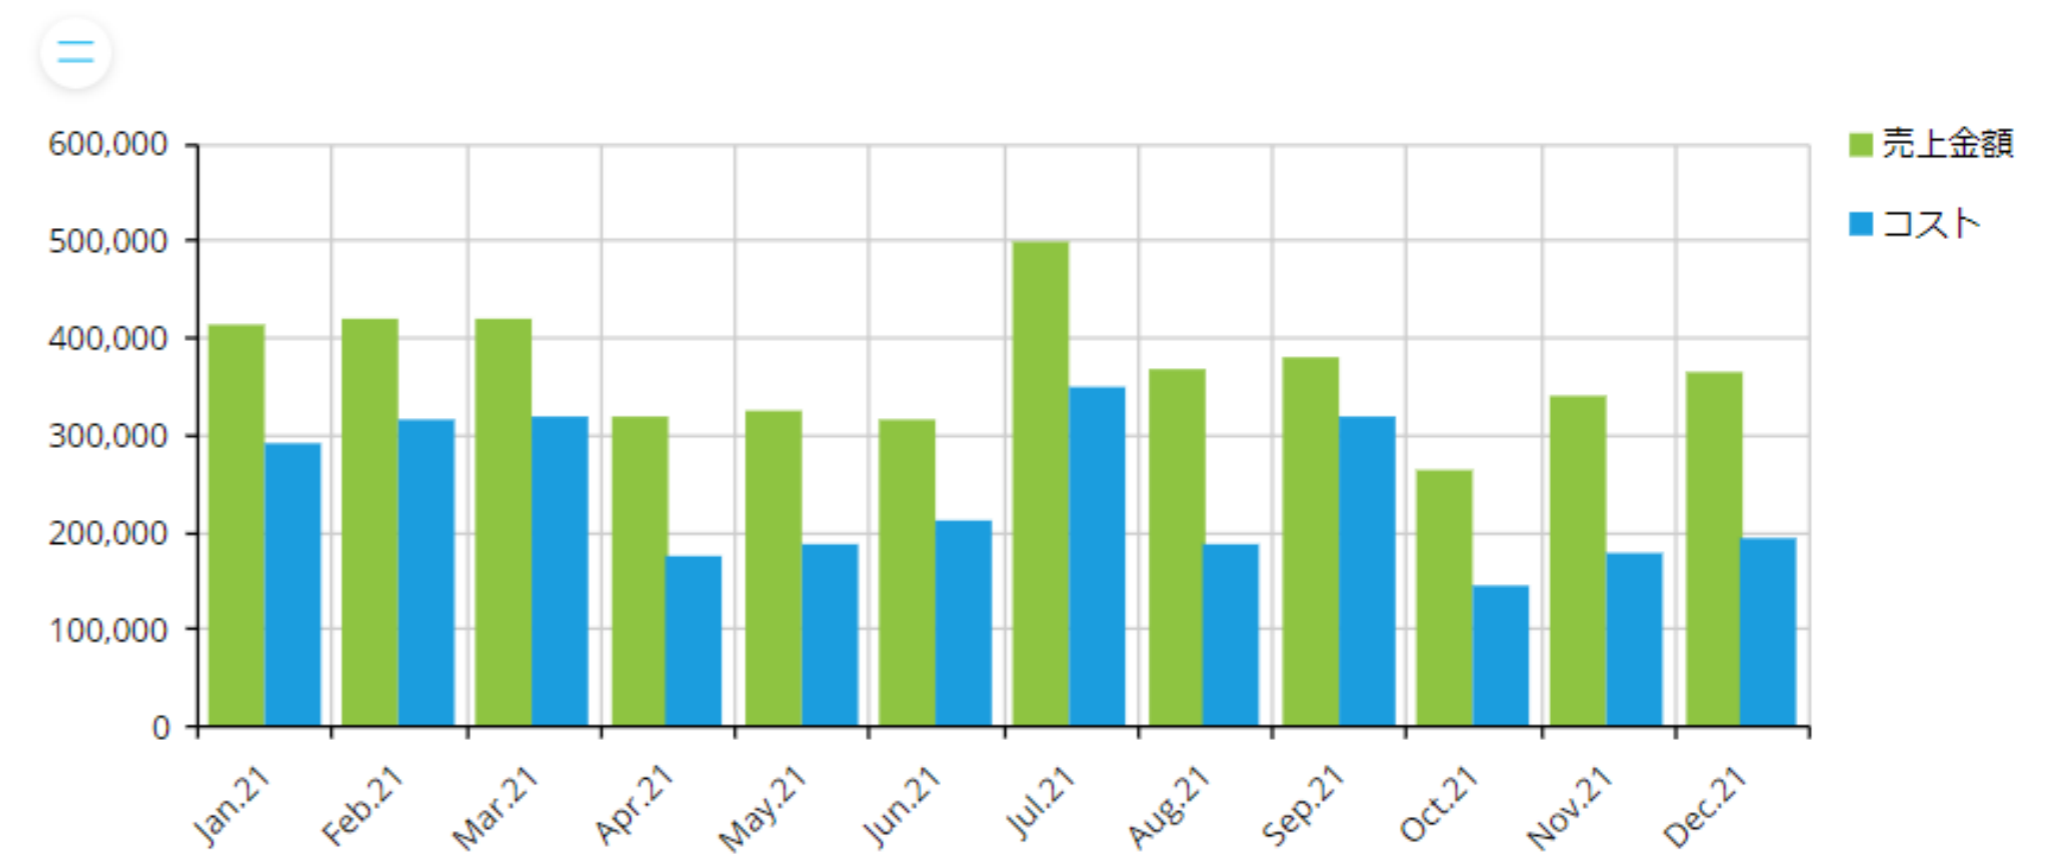

売上推移

○ ○ ●

地域別売上

パネルコンテナ

オブジェクトをグループ化
コンテナ内で自由にオブジェクトの配置が可能

マトリックスコンテナ

オブジェクトを整列表示
オブジェクト数に応じて行数と列数は自動で変更

	売上金額	コスト	製品メモ
Jan.21	411,920	290,649	📄
Feb.21	418,790	313,727	📄
Mar.21	419,774	316,842	📄
Apr.21	316,917	174,886	📄
May.21	323,373	188,051	📄
Jun.21	313,929	210,449	📄
Jul.21	498,036	347,858	📄
Aug.21	366,213	187,315	📄
Sep.21	380,078	316,504	📄
Oct.21	262,832	143,825	📄
Nov.21	339,581	176,741	📄
Dec.21	365,014	191,736	📄
TOTAL	4,416,457	2,858,584	