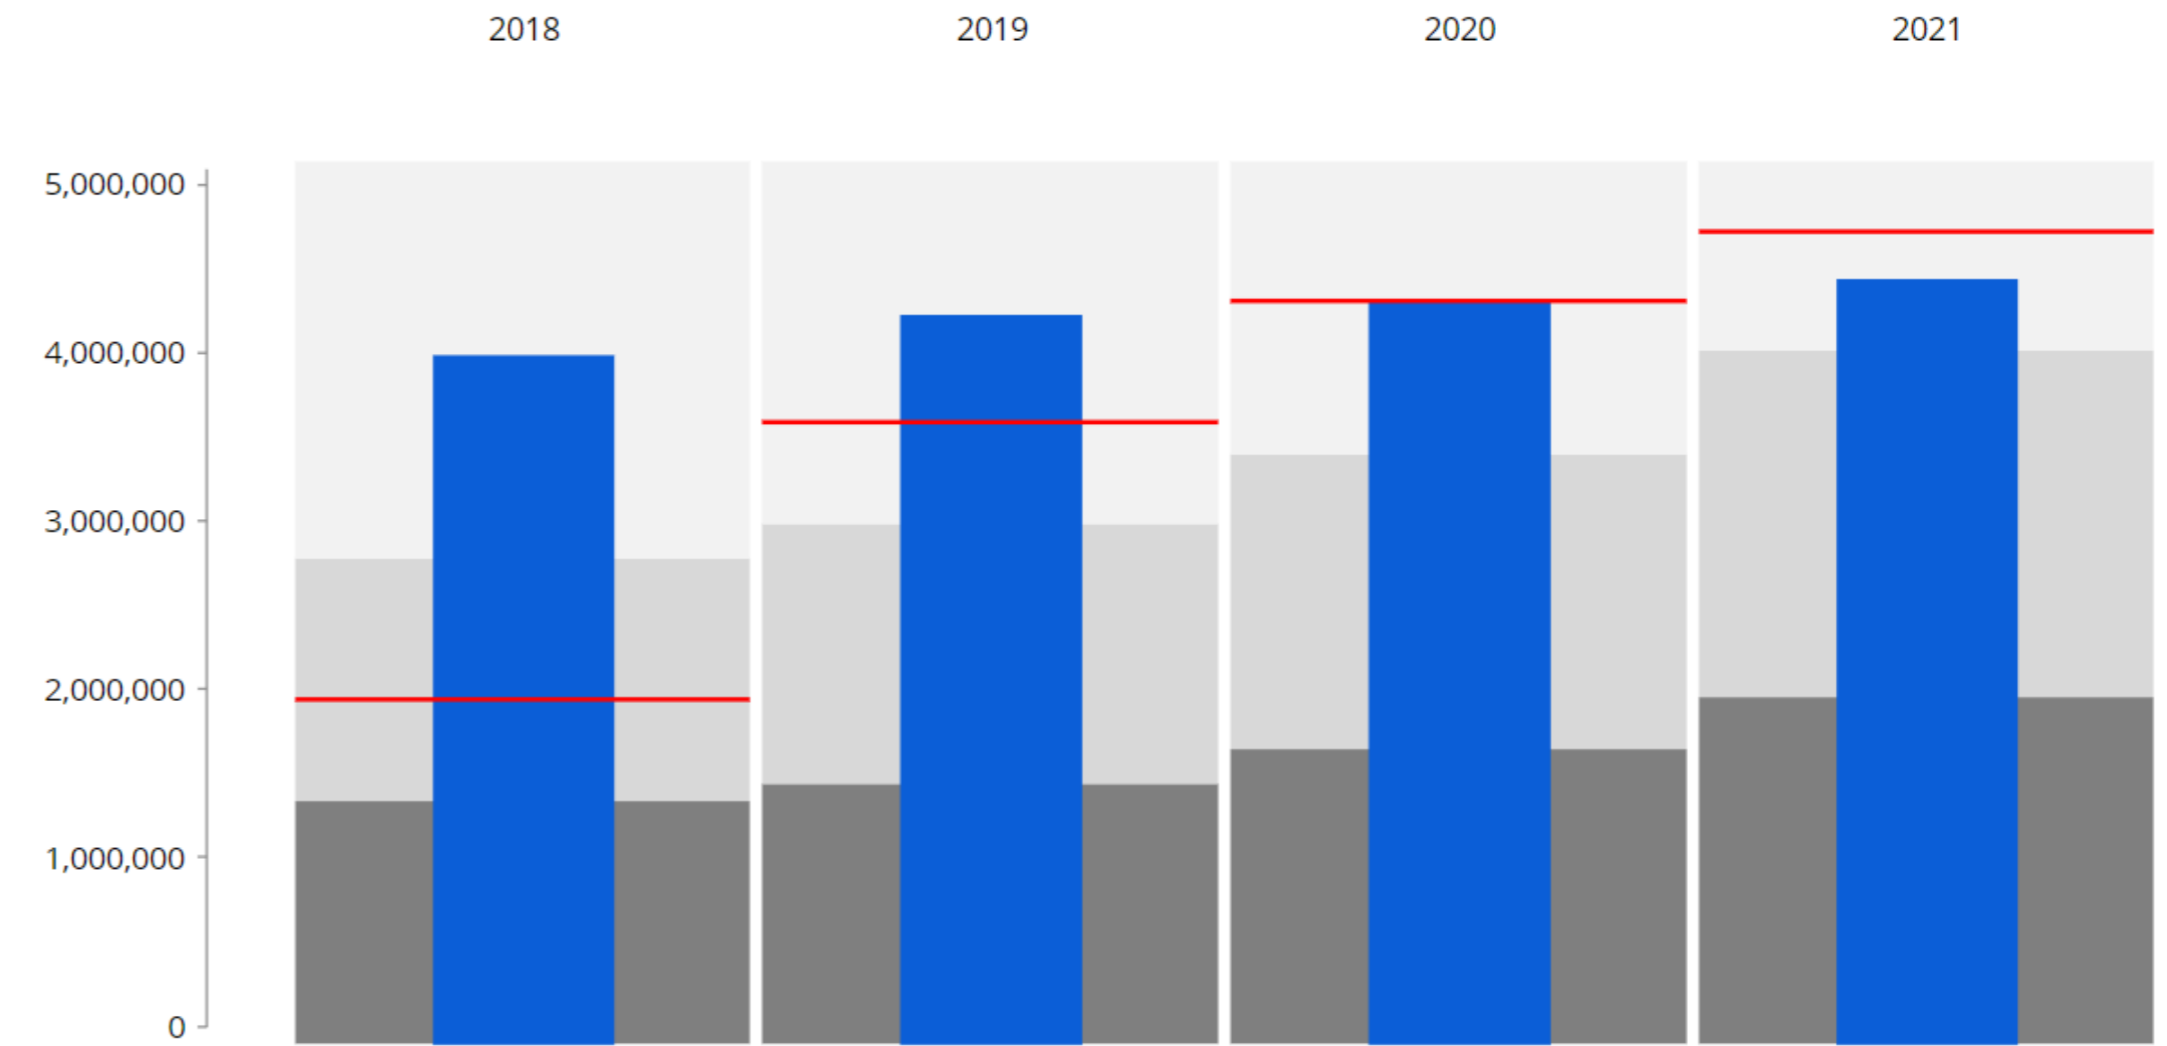

組合せチャート

パイチャート

ドーナツチャート

円チャート

レーダーチャート

線レーダーチャート

点レーダーチャート

領域レーダーチャート

列レーダーチャート

スプラインレーダーチャート

スプライン領域レーダーチャート

バブル、バレットチャート

バブルチャート

バレットチャート

ツリーマップ、ヒートマップ

ツリーマップ

ヒートマップ

ゲージ

円ゲージ

バーゲージ

ブラウザ、マップ

ブラウザ

OpenStreetMap

BOARD画面内にブラウザを表示

カード、ガント、ツリー

カード

エンティティの各メンバーごとにデータを一覧表示
カード内のデータ表示位置は変更可能

つややかお肌スクラブ スクラブ 3,220 6,976 3,000	もっちりアンチエイジング 3+ アンチエイジング 3+ 57,713 59,070 56,196	実力派アンチエイジング 3+ アンチエイジング 3+ 136,294 77,333 134,474	目指せ赤ちゃん肌スクラブ スクラブ 179,558 216,772 178,120
美白クリームBB クリーム BB 197,120 154,991 195,271	もっちり美容液 A 美容液 A 148,931 183,776 146,329	リッチ美容液 A 美容液 A 65,514 92,142 63,850	モイスチャー美容液 A 美容液 A 32,399 60,555 31,852