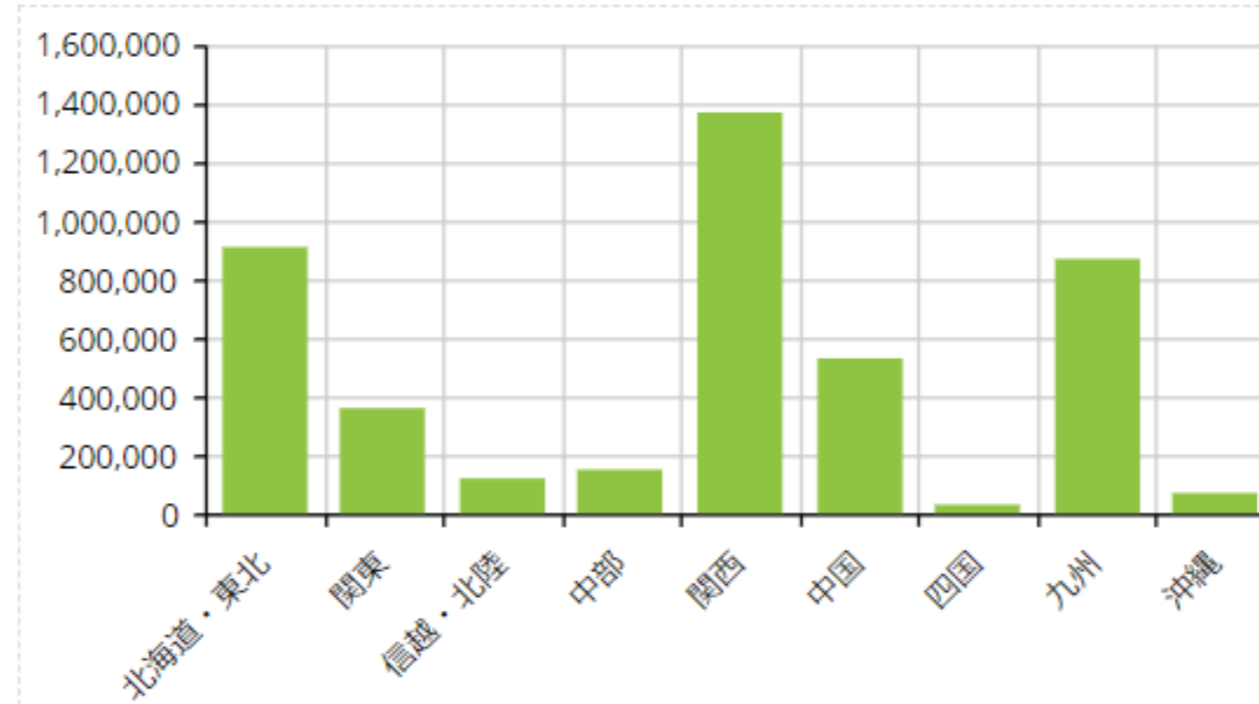

売上タイトルマップ

対コスト比較

製品グループ売上割合

地域別売上

売上推移

ブックコンテナ

本のような感覚でオブジェクト閲覧

地域別売上

レスポンスシブコンテナ

画面の横幅を縮小

画面サイズに合わせてオブジェクトのサイズを自動で変更して表示

エキスパンダーコンテナ

上下にオブジェクトを重ねて一覧表示

選択オブジェクト①

セレクタ

選択一覧を表示