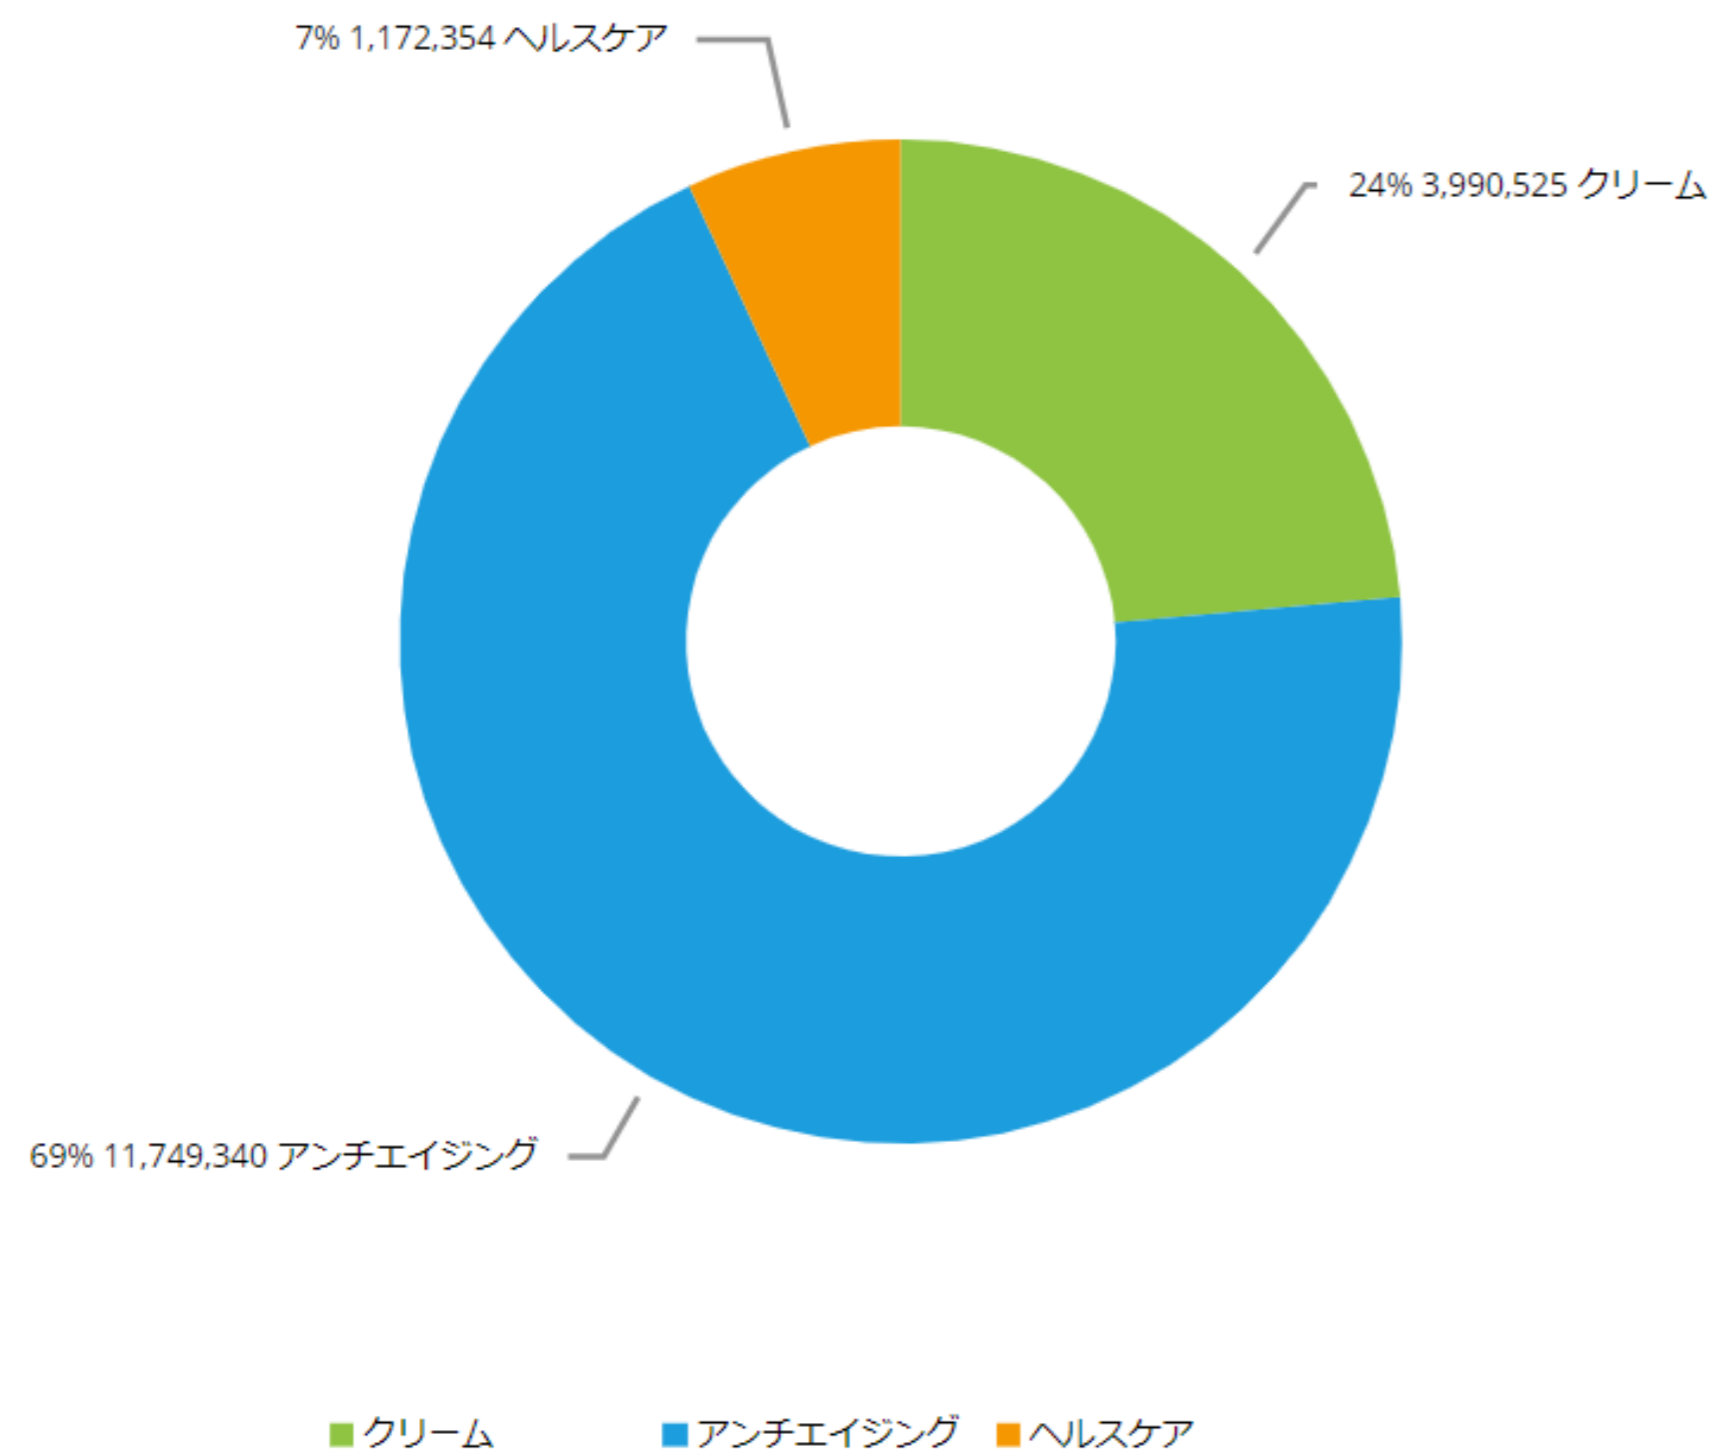

バーチャート

バーチャート

積上げバーチャート

積上げ100バーチャート

線チャート

線チャート

折れ線

ステップ

スプライン

ウォーターフォール

領域チャート

領域チャート

折れ線領域チャート

ステップ領域チャート

スプライン領域チャート

組合せチャート

組合せチャート

パイチャート

ドーナツチャート

円チャート

レーダーチャート

線レーダーチャート

点レーダーチャート

領域レーダーチャート

列レーダーチャート

スプラインレーダーチャート

スプライン領域レーダーチャート

バブル、バレットチャート

バブルチャート

バレットチャート

ツリーマップ、ヒートマップ

ツリーマップ