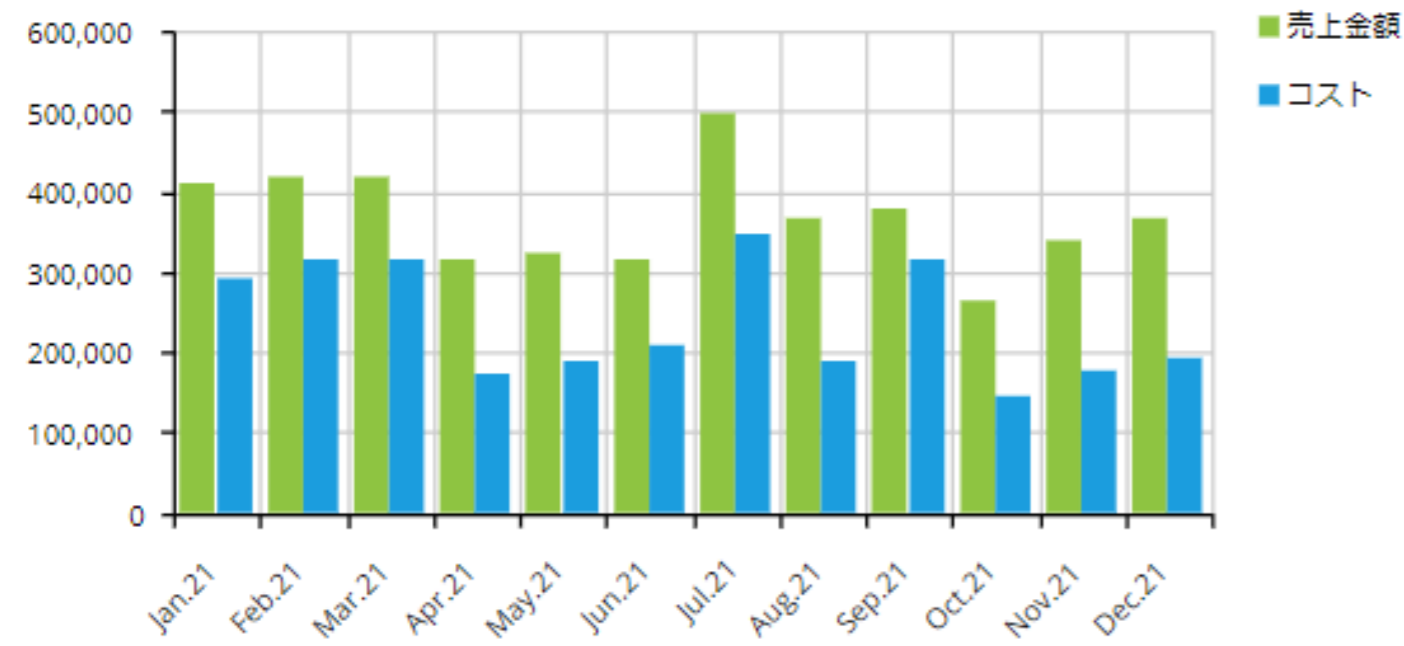

BOARD12

チャート・オブジェクト一覧

日本ラッド株式会社
ビジネスインテリジェンス事業部

棒チャート

棒チャート

棒チャート

積上げ棒チャート

積上げ100棒チャート

バーチャート

バーチャート

積上げバーチャート

積上げ100バーチャート

線チャート

線チャート

折れ線

ステップ