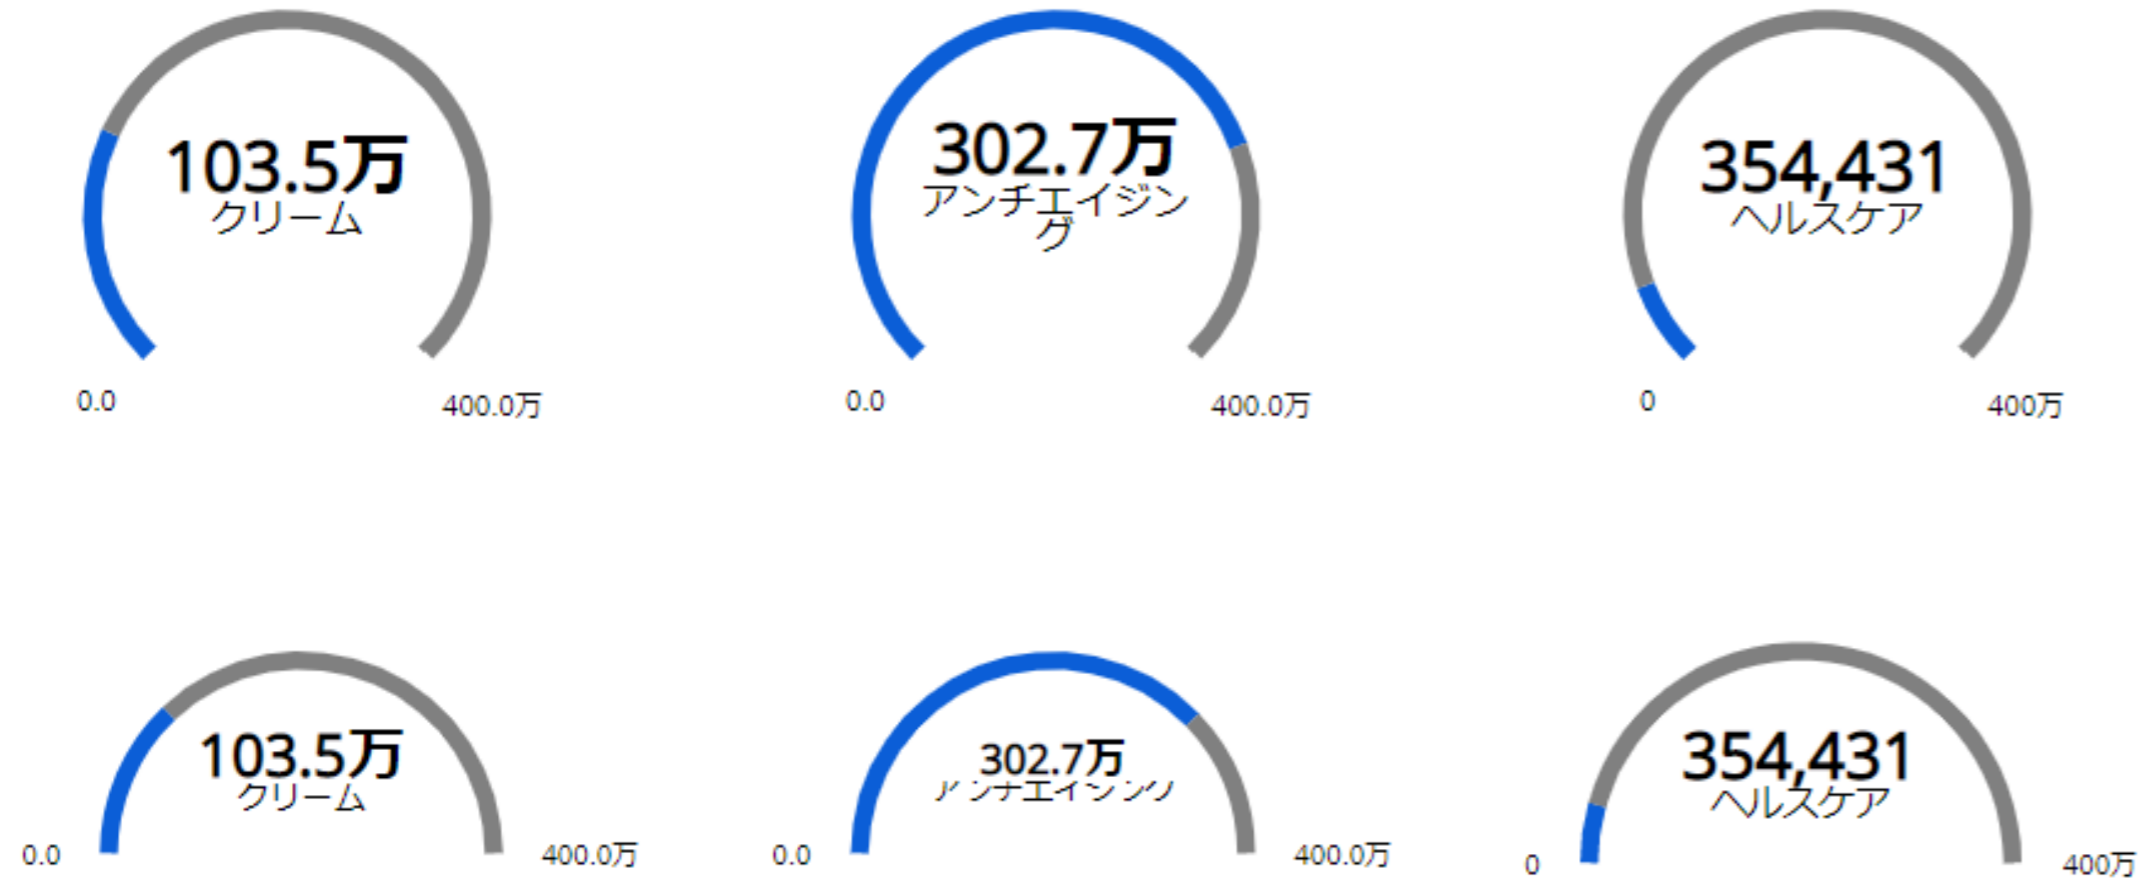

組合せチャート

パイチャート

ドーナツチャート

円チャート

レーダーチャート

線レーダーチャート

点レーダーチャート

領域レーダーチャート

列レーダーチャート

スプラインレーダーチャート

スプライン領域レーダーチャート

バブル、バレットチャート

バブルチャート

バレットチャート

ツリーマップ、ヒートマップ

ツリーマップ

ヒートマップ

ゲージ

円ゲージ

バーゲージ

ブラウザ、マップ

ブラウザ

OpenStreetMap

BOARD画面内にブラウザを表示

カード、ガント、ツリー

カード

エンティティの各メンバーごとにデータを一覧表示
カード内のデータ表示位置は変更可能

つややかお肌スクラブ スクラブ 3,220 6,976 3,000	もっちりアンチエイジング 3+ アンチエイジング 3+ 57,713 59,070 56,196	実力派アンチエイジング 3+ アンチエイジング 3+ 136,294 77,333 134,474	目指せ赤ちゃん肌スクラブ スクラブ 179,558 216,772 178,120
美白クリームBB クリーム BB 197,120 154,991 195,271	もっちり美容液 A 美容液 A 148,931 183,776 146,329	リッチ美容液 A 美容液 A 65,514 92,142 63,850	モイスチャー美容液 A 美容液 A 32,399 60,555 31,852