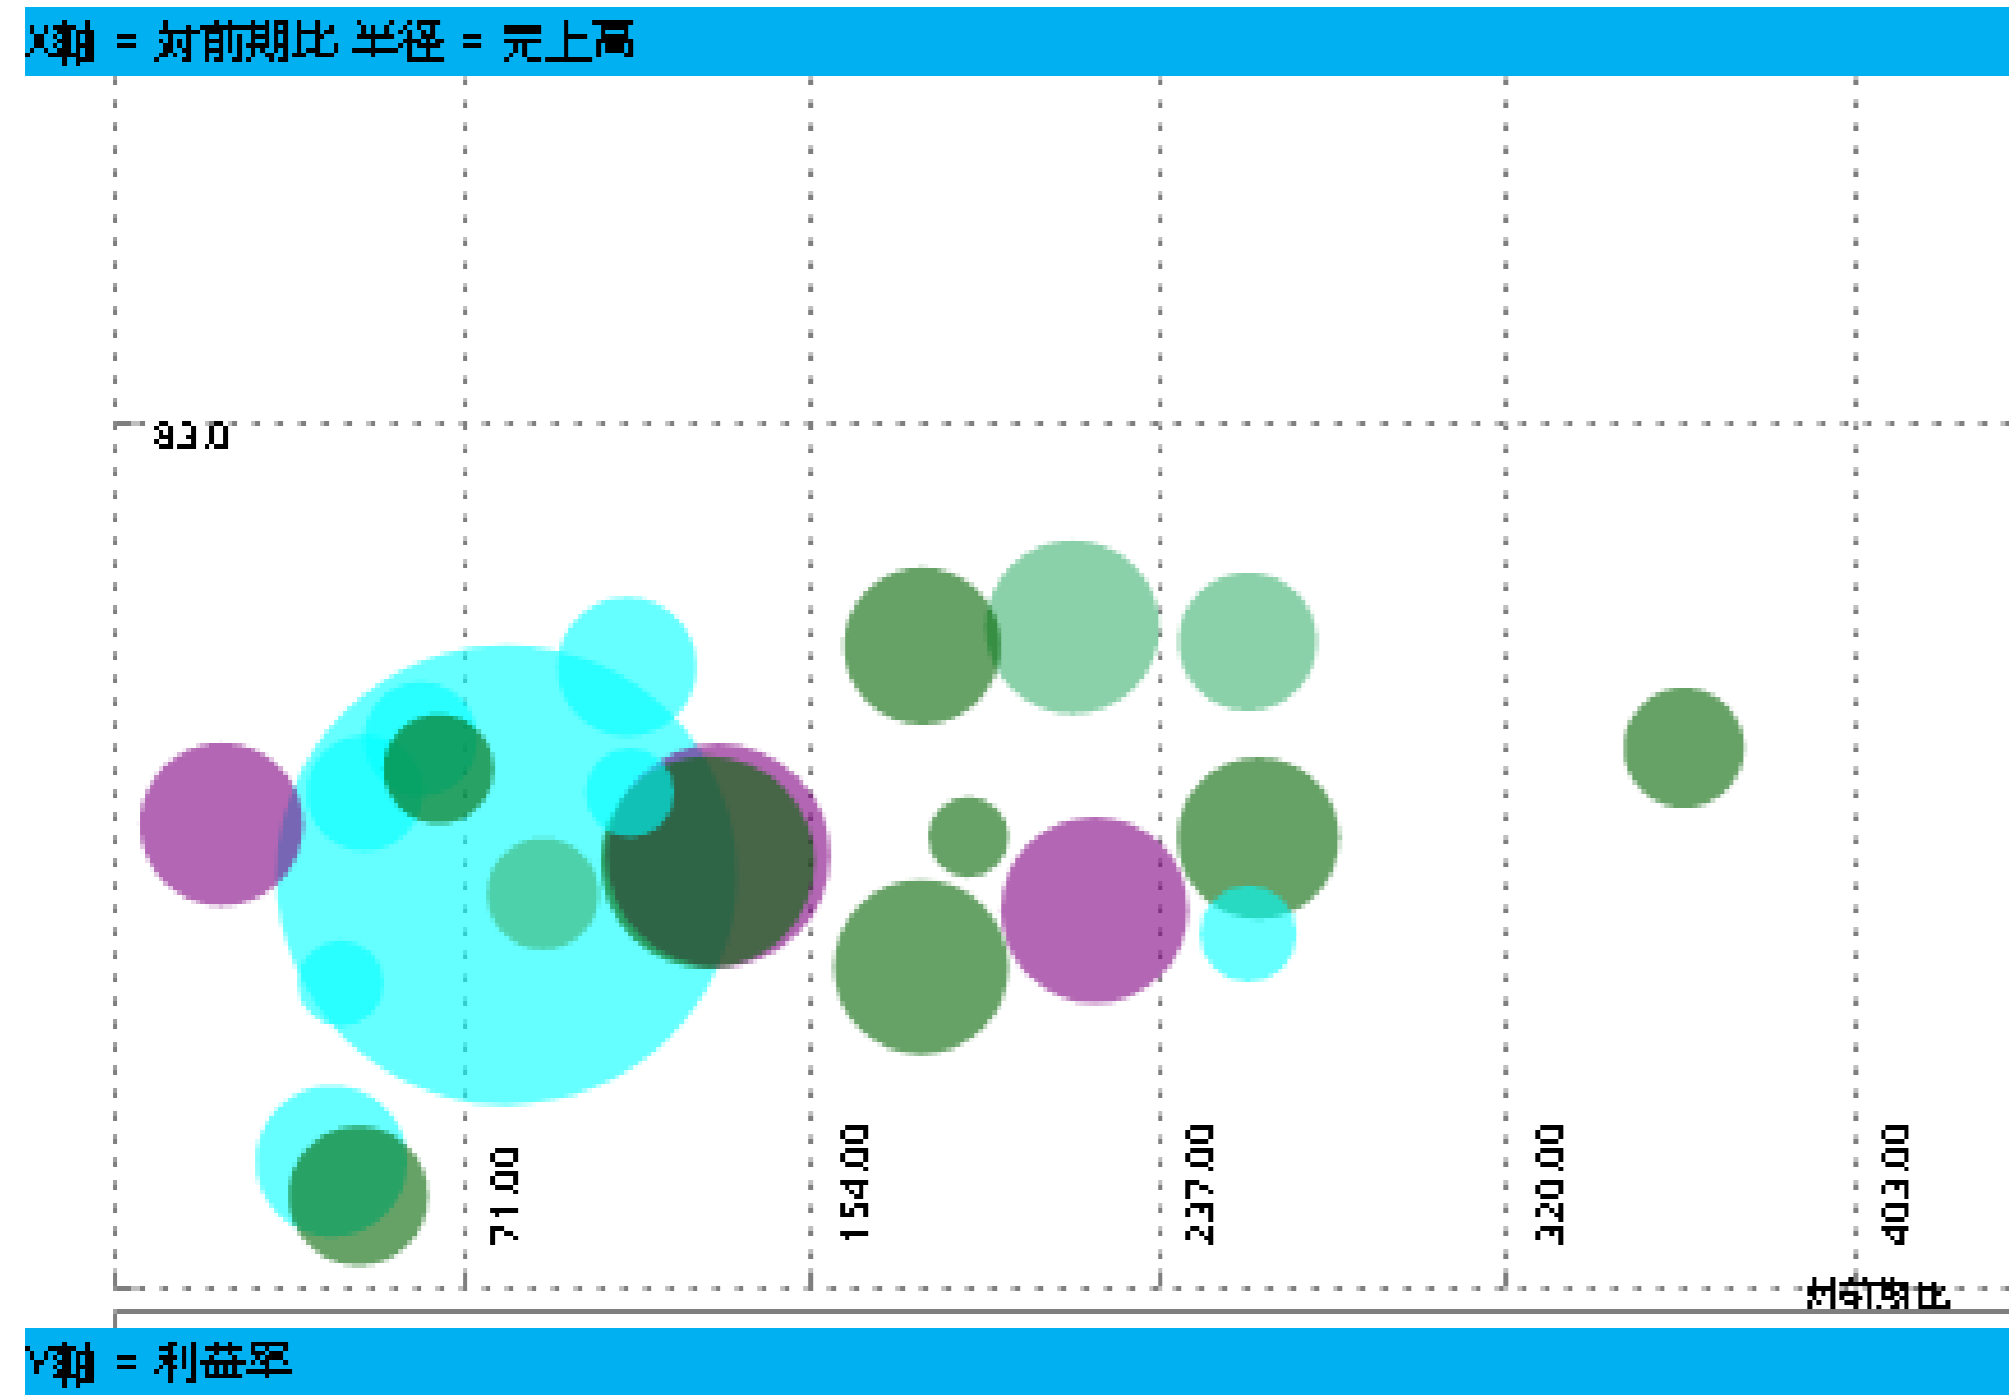

組合せチャート

パイチャート

ドーナツチャート

円チャート

レーダーチャート

線レーダーチャート

点レーダーチャート

領域レーダーチャート

列レーダーチャート

スプラインレーダーチャート

スプライン領域レーダーチャート

バブル、バレットチャート

バブルチャート

バレットチャート

ツリーマップ、ヒートマップ

ツリーマップ

ヒートマップ

ゲージ

円ゲージ

バーゲージ

ブラウザ、マップ

ブラウザ

OpenStreetMap

BOARD画面内にブラウザを表示

カード、ガント、ツリー

カード

エンティティの各メンバーごとにデータを一覧表示
カード内のデータ表示位置は変更可能

つややかお肌スクラブ スクラブ 3,220 6,976 3,000	もっちりアンチエイジング 3+ アンチエイジング 3+ 57,713 59,070 56,196	実力派アンチエイジング 3+ アンチエイジング 3+ 136,294 77,333 134,474	目指せ赤ちゃん肌スクラブ スクラブ 179,558 216,772 178,120
美白クリームBB クリーム BB 197,120 154,991 195,271	もっちり美容液 A 美容液 A 148,931 183,776 146,329	リッチ美容液 A 美容液 A 65,514 92,142 63,850	モイスチャー美容液 A 美容液 A 32,399 60,555 31,852