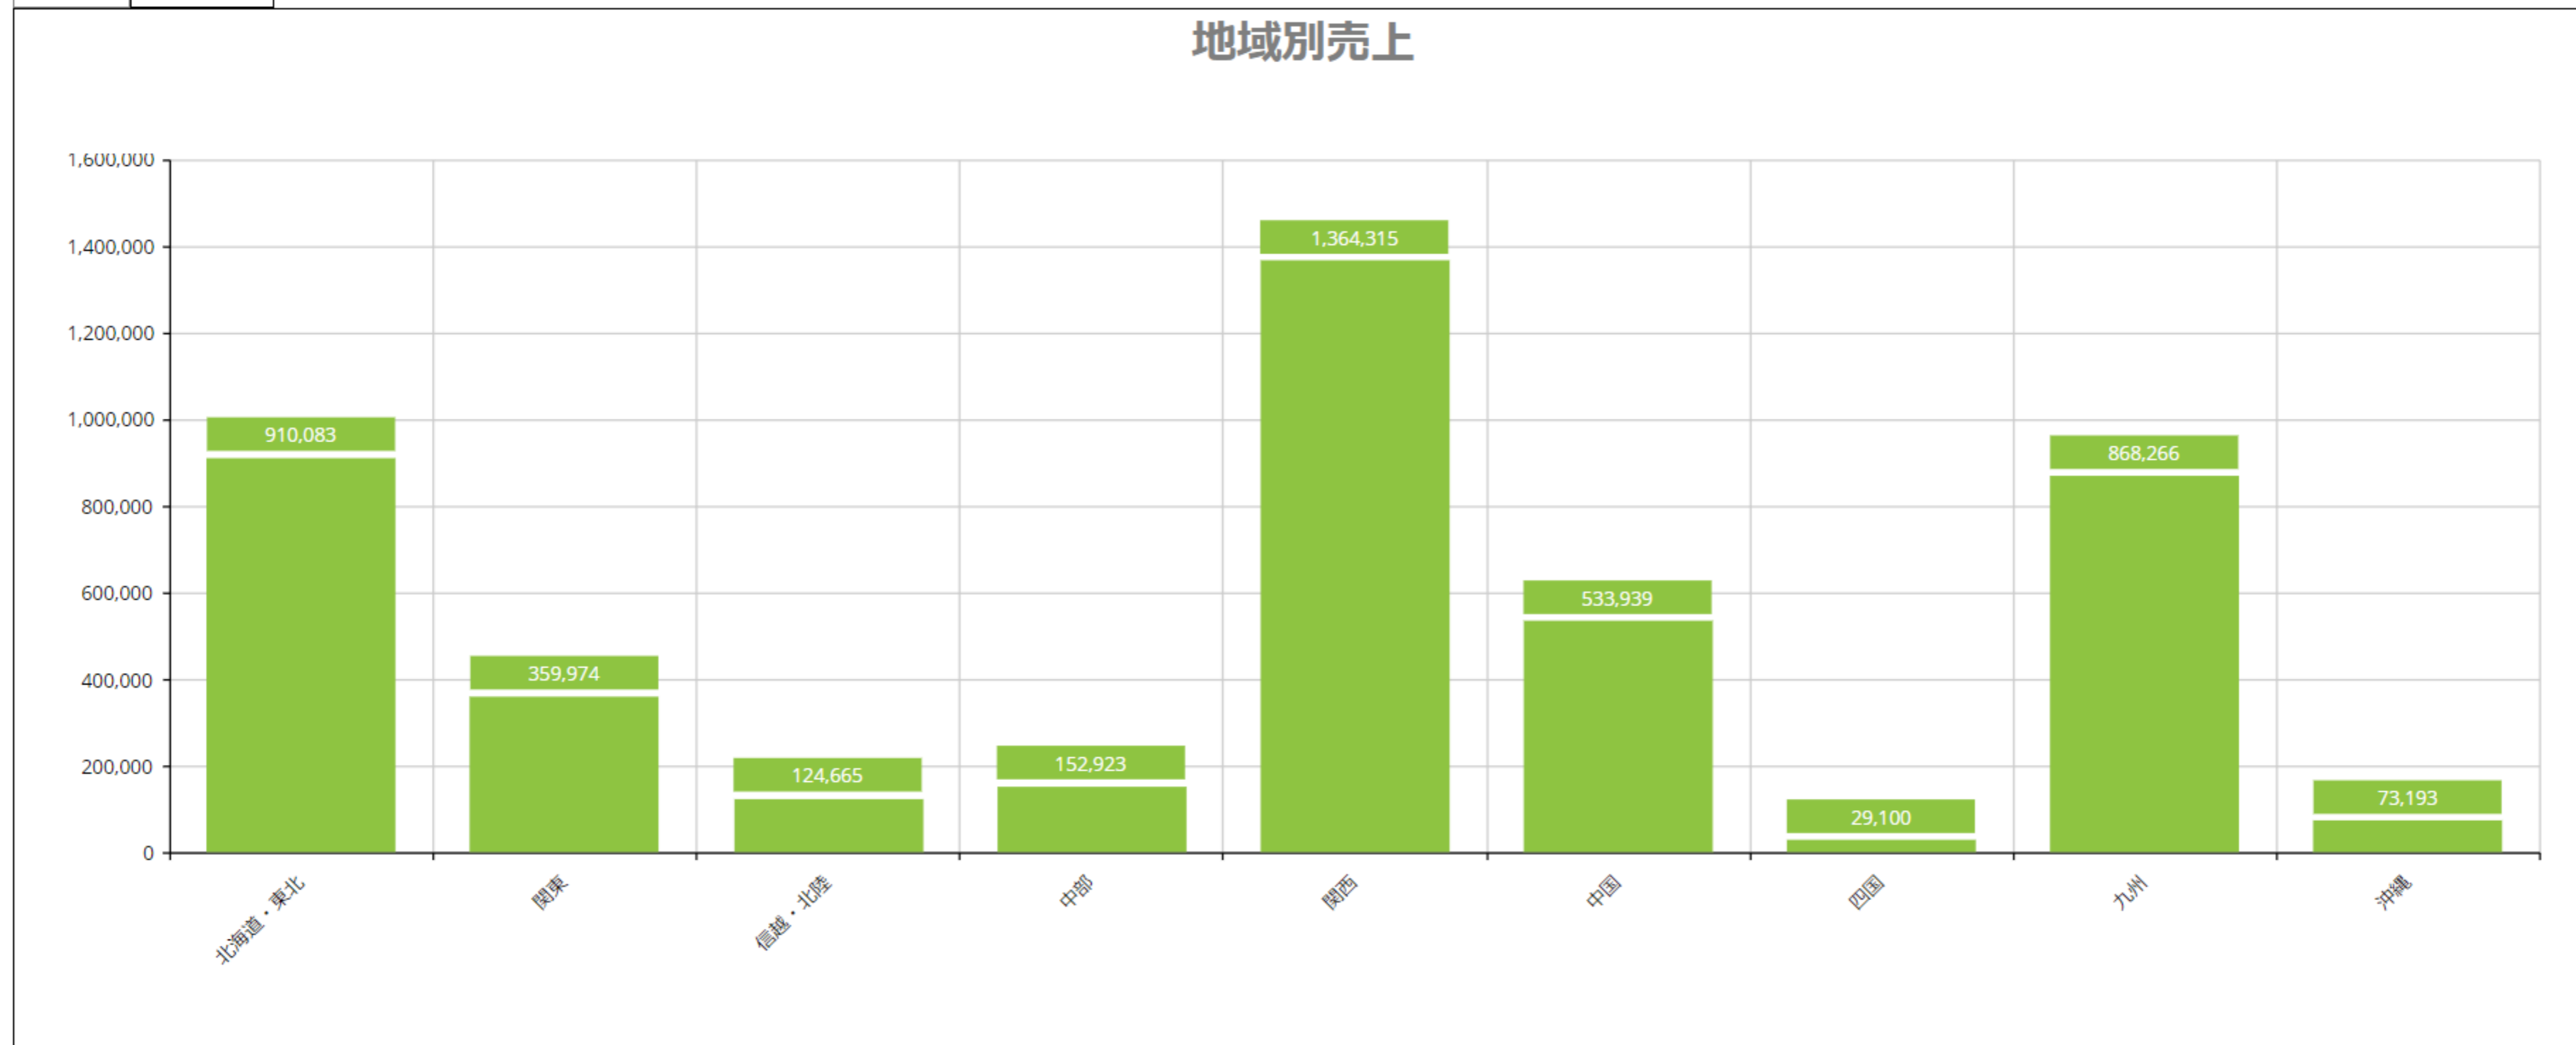

ガント

アクティビティ名	開始	終了	進捗	実行日数	進捗率%	ステータス	2021/ - 2021/	2021/ - 2021/	2021/ - 2021/
営業	2021/04/01	2021/05/31	30	0	0		4月 2021		
商談・見積	2021/04/01	2021/04/09	0	8	0	未着手	2021/ - 2021/		
受注・手配	2021/04/10	2021/04/14	5	4	125	遅延	2021/ - 2021/		
手配・納品	2021/04/15	2021/04/20	10	5	200	遅延	2021/ - 2021/		
アフターフォロー	2021/04/19	2021/05/31	15	42	36	作業者	2021/ - 2021/		
企画開発	2021/04/11	2021/06/30	75	0	0		2021/ - 2021/		
市場調査	2021/04/11	2021/04/25	14	14	100	正常	2021/ - 2021/		
企画立案	2021/04/28	2021/05/08	10	10	100	正常	2021/ - 2021/		
開発	2021/05/08	2021/05/31	23	23	100	正常	2021/ - 2021/		
テスト販売	2021/06/01	2021/06/10	9	9	100	正常	2021/ - 2021/		
マーケティング...	2021/06/11	2021/06/30	19	19	100	正常	2021/ - 2021/		

ツリー

ツリーノードで各メンバーのデータを一覧表示
ノード内のデータ表示位置は変更可能

タブコンテナ

タブ切替で異なる表・チャートを表示
タブにタイトルの設定可能

対原価比 地域別売上

トランジションコンテナ

オブジェクトの切替を簡単に 自動切替と手動切替が選択可能

● ○ ○

売上推移

○ ○ ●

地域別売上

パネルコンテナ

オブジェクトをグループ化
コンテナ内で自由にオブジェクトの配置が可能

マトリックスコンテナ

オブジェクトを整列表示
オブジェクト数に応じて行数と列数は自動で変更

	売上金額	コスト	製品メモ
Jan.21	411,920	290,649	📄
Feb.21	418,790	313,727	📄
Mar.21	419,774	316,842	📄
Apr.21	316,917	174,886	📄
May.21	323,373	188,051	📄
Jun.21	313,929	210,449	📄
Jul.21	498,036	347,858	📄
Aug.21	366,213	187,315	📄
Sep.21	380,078	316,504	📄
Oct.21	262,832	143,825	📄
Nov.21	339,581	176,741	📄
Dec.21	365,014	191,736	📄
TOTAL	4,416,457	2,858,584	