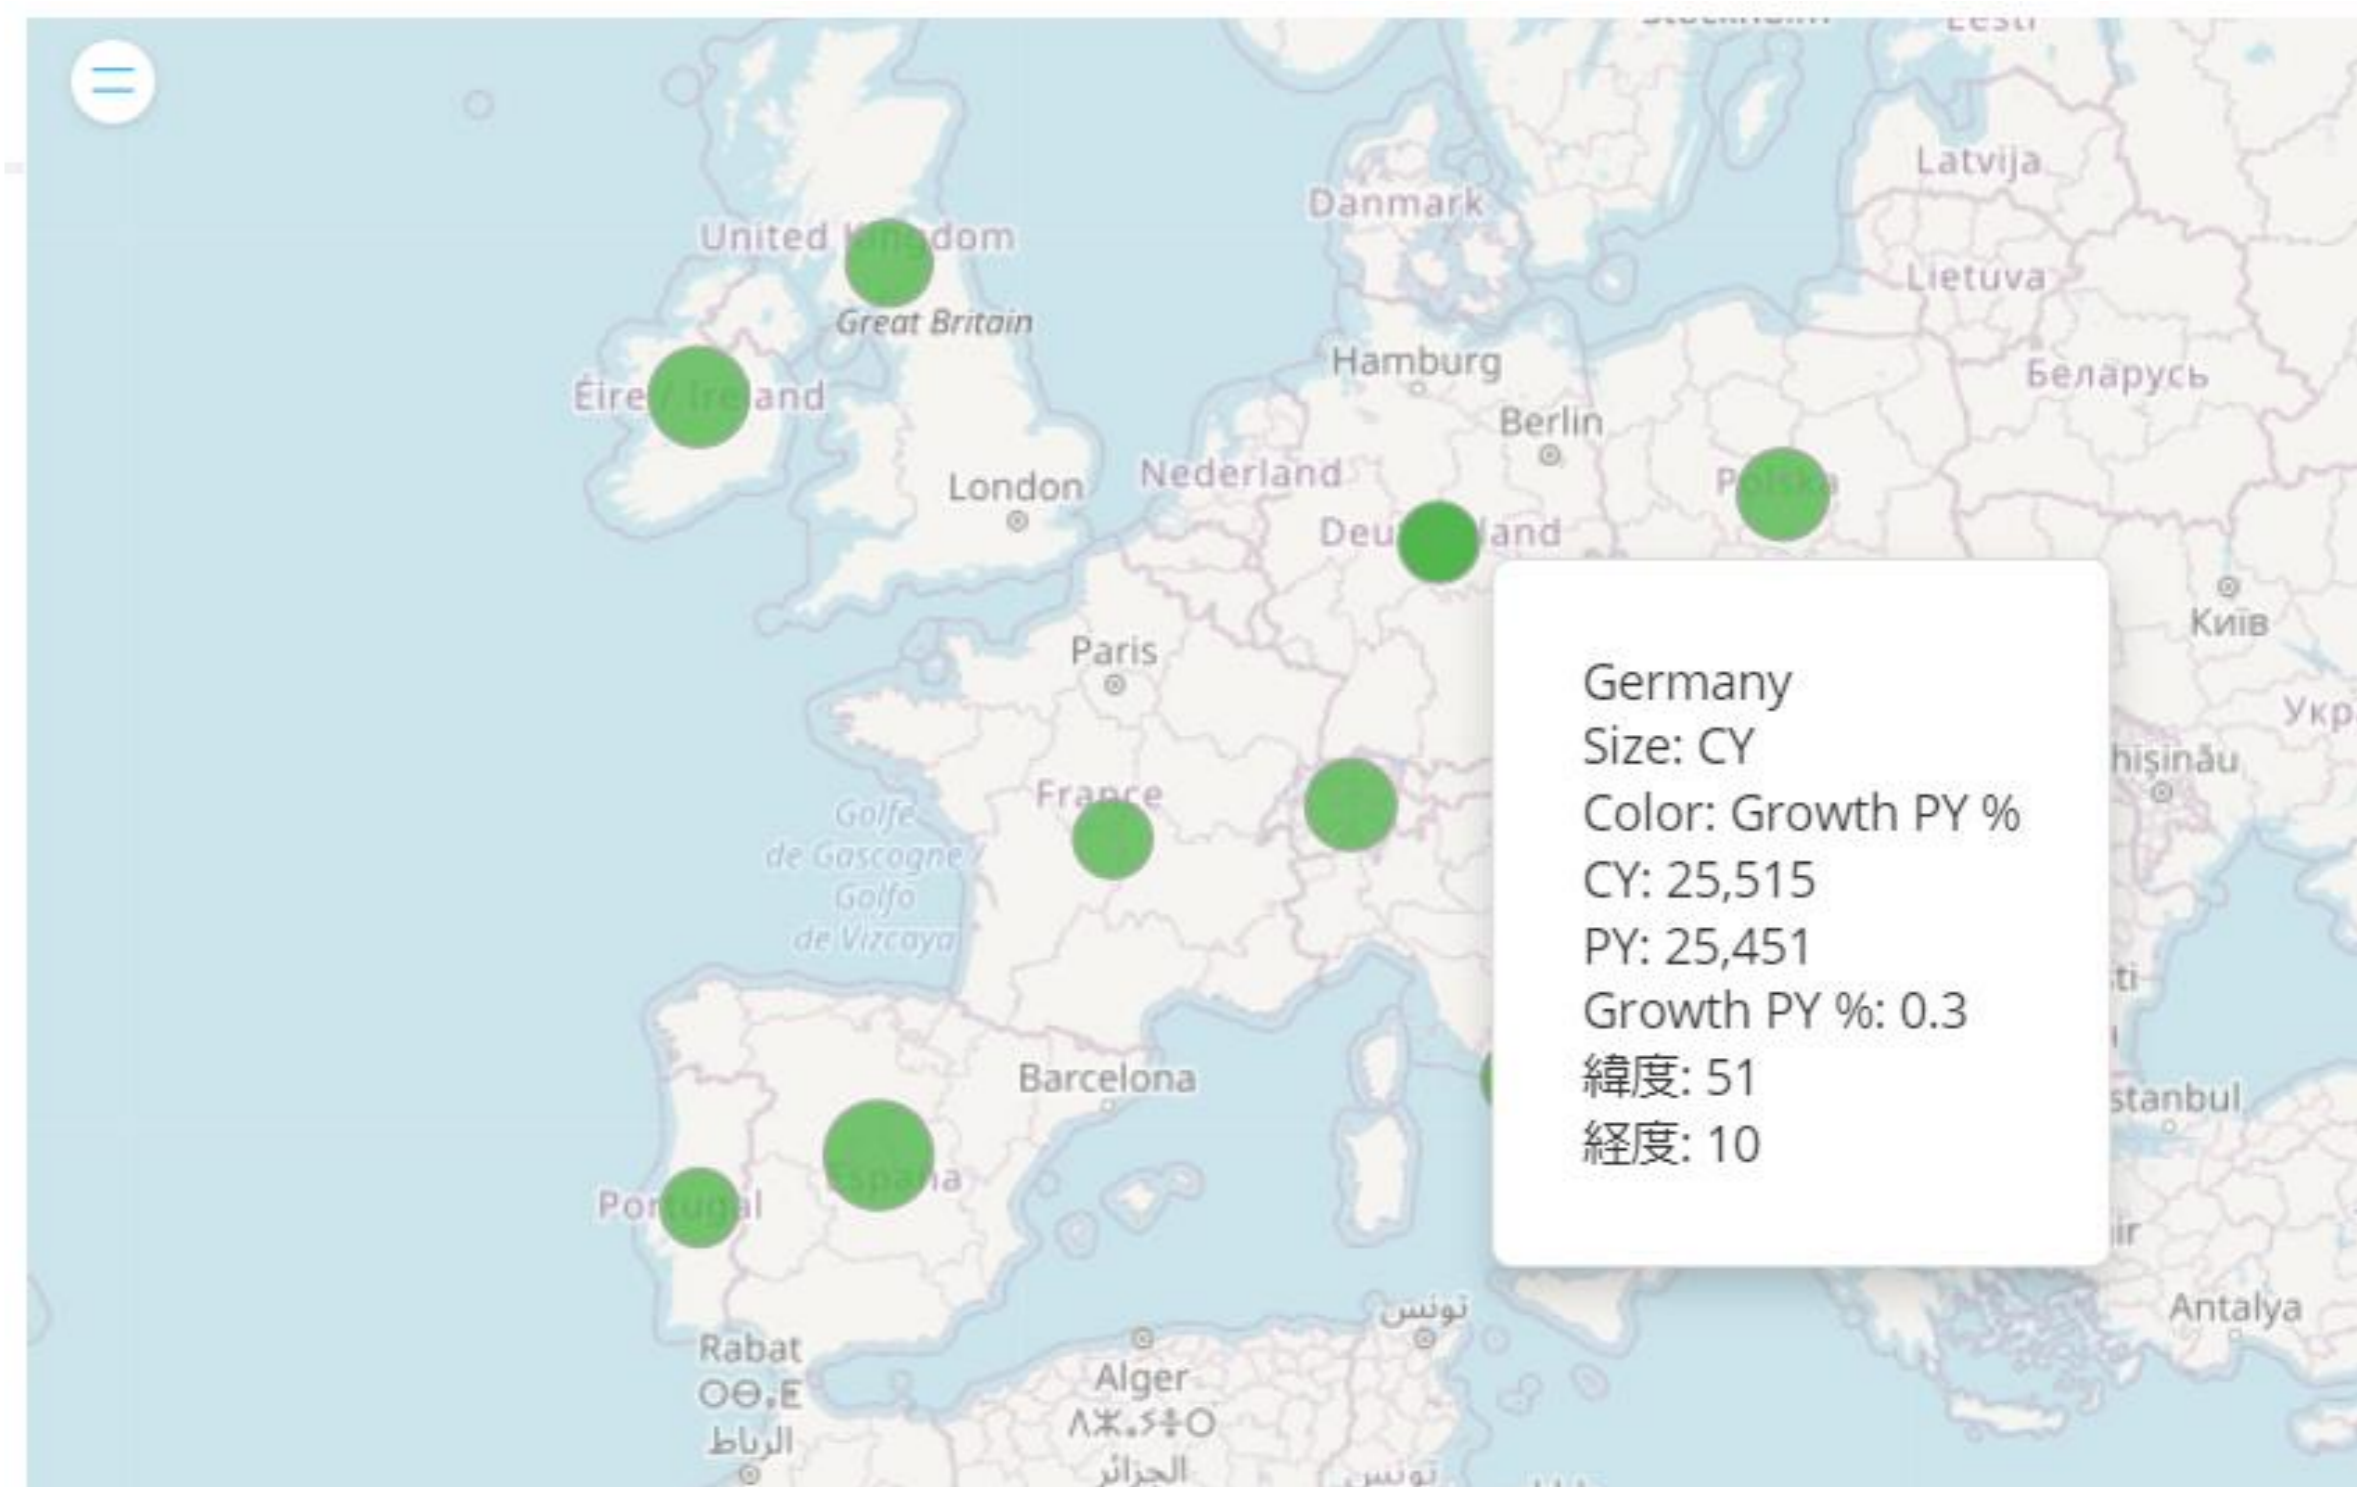

列レーダーチャート

スプラインレーダーチャート

スプライン領域レーダーチャート

バブル、バレットチャート

バブルチャート

バレットチャート

ツリーマップ、ヒートマップ

ツリーマップ

ヒートマップ

ゲージ

円ゲージ

バーゲージ

ブラウザ、マップ

ブラウザ

OpenStreetMap

BOARD画面内にブラウザを表示

カード、ガント、ツリー

カード

エンティティの各メンバーごとにデータを一覧表示
カード内のデータ表示位置は変更可能

つややかお肌スクラブ スクラブ 3,220 6,976 3,000	もっちりアンチエイジング 3+ アンチエイジング 3+ 57,713 59,070 56,196	実力派アンチエイジング 3+ アンチエイジング 3+ 136,294 77,333 134,474	目指せ赤ちゃん肌スクラブ スクラブ 179,558 216,772 178,120
美白クリームBB クリーム BB 197,120 154,991 195,271	もっちり美容液 A 美容液 A 148,931 183,776 146,329	リッチ美容液 A 美容液 A 65,514 92,142 63,850	モイスチャー美容液 A 美容液 A 32,399 60,555 31,852