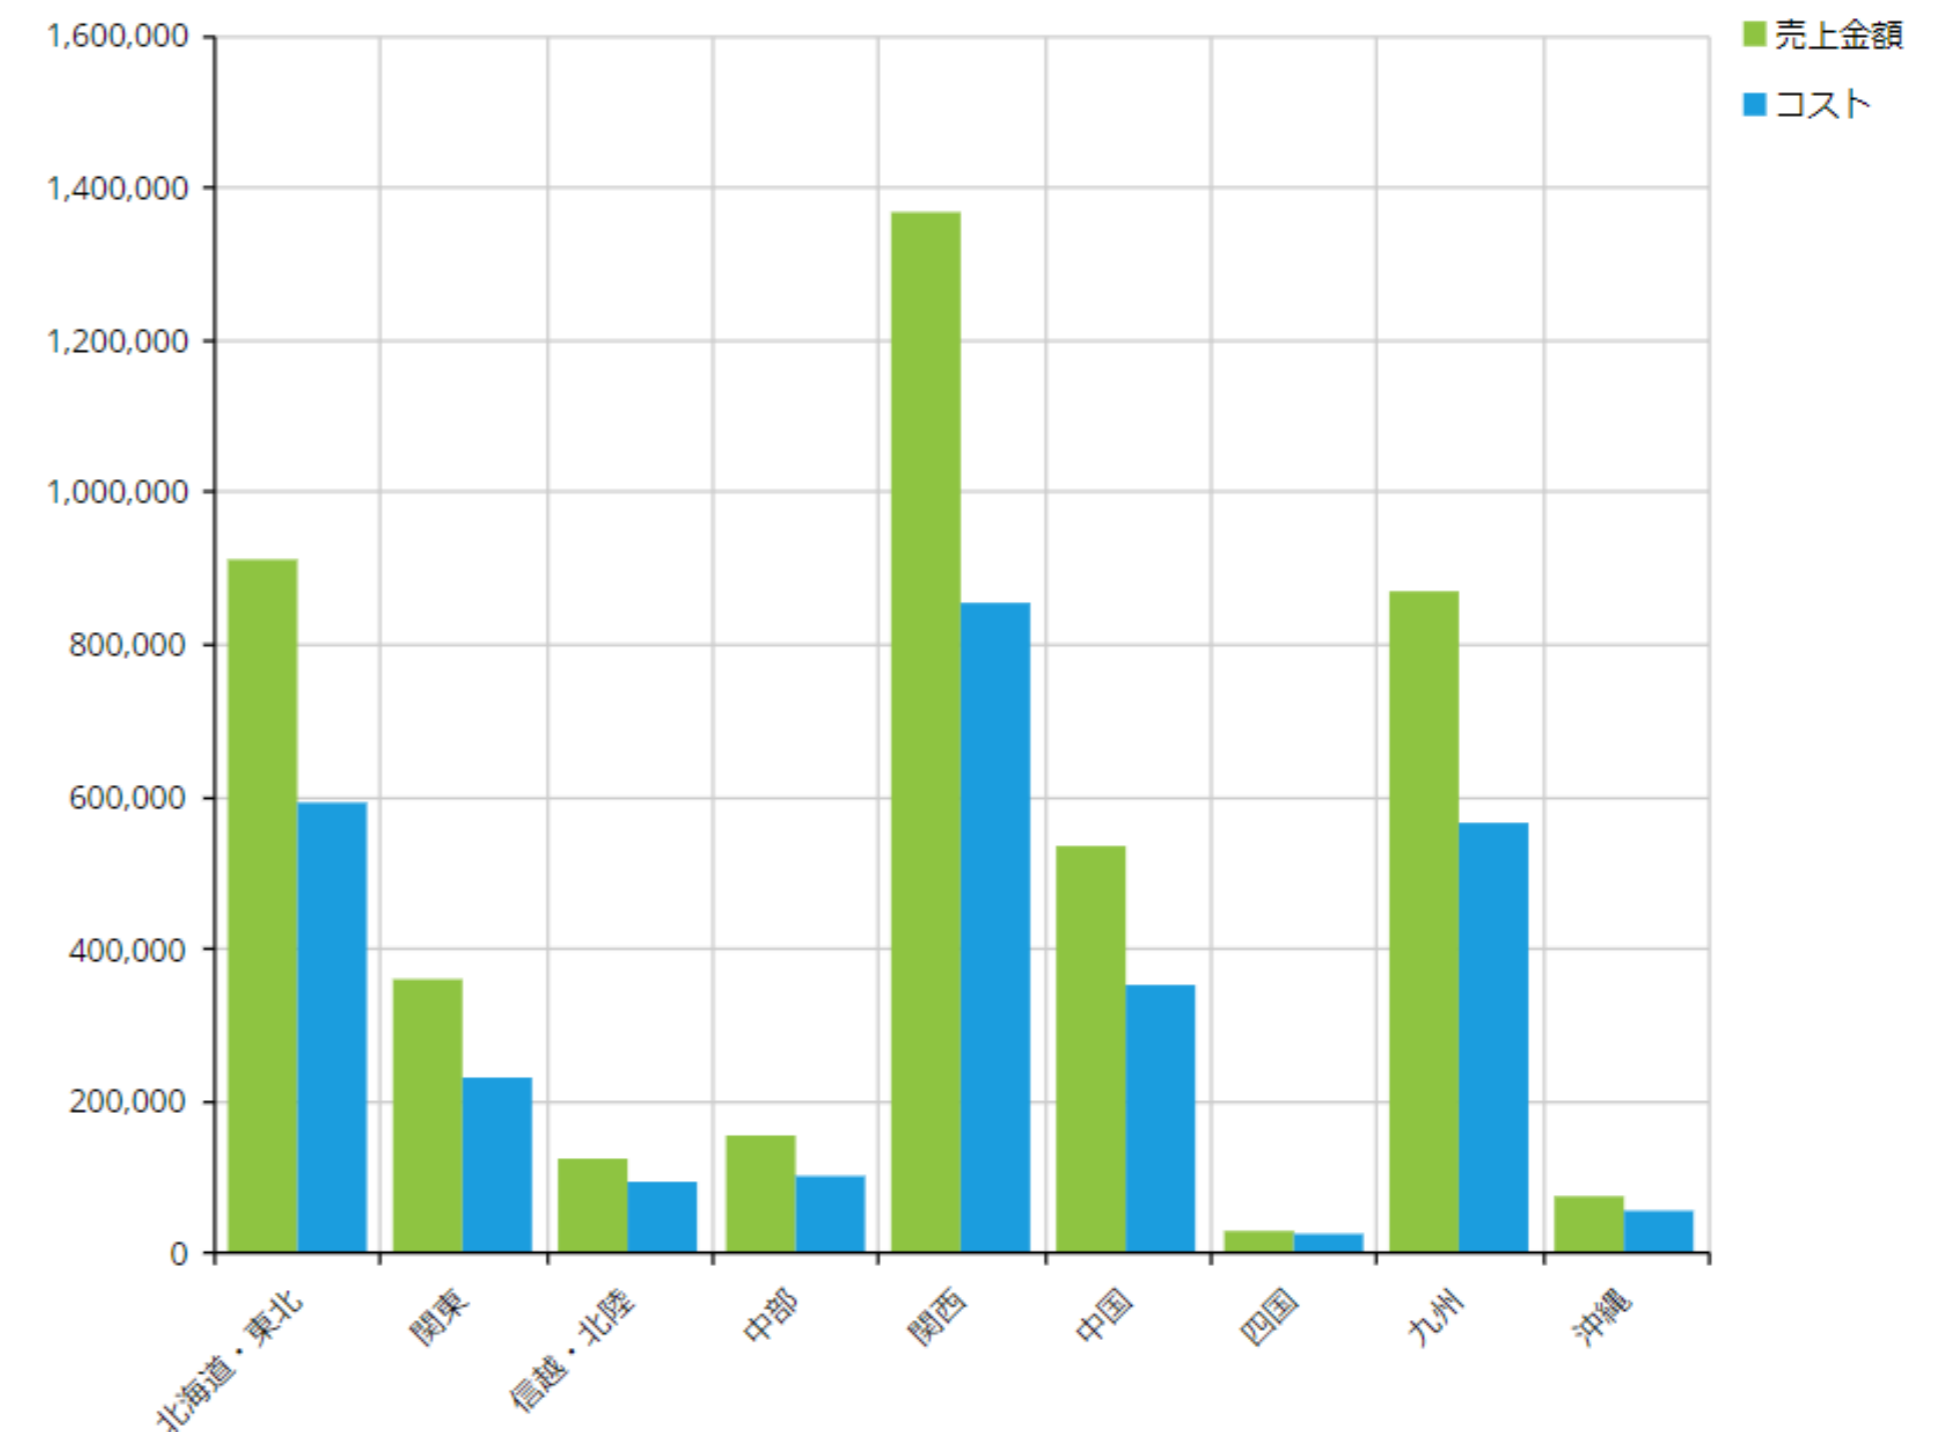

トランジションコンテナ

オブジェクトの切替を簡単に 自動切替と手動切替が選択可能

● ○ ○

○ ○ ●

地域別売上