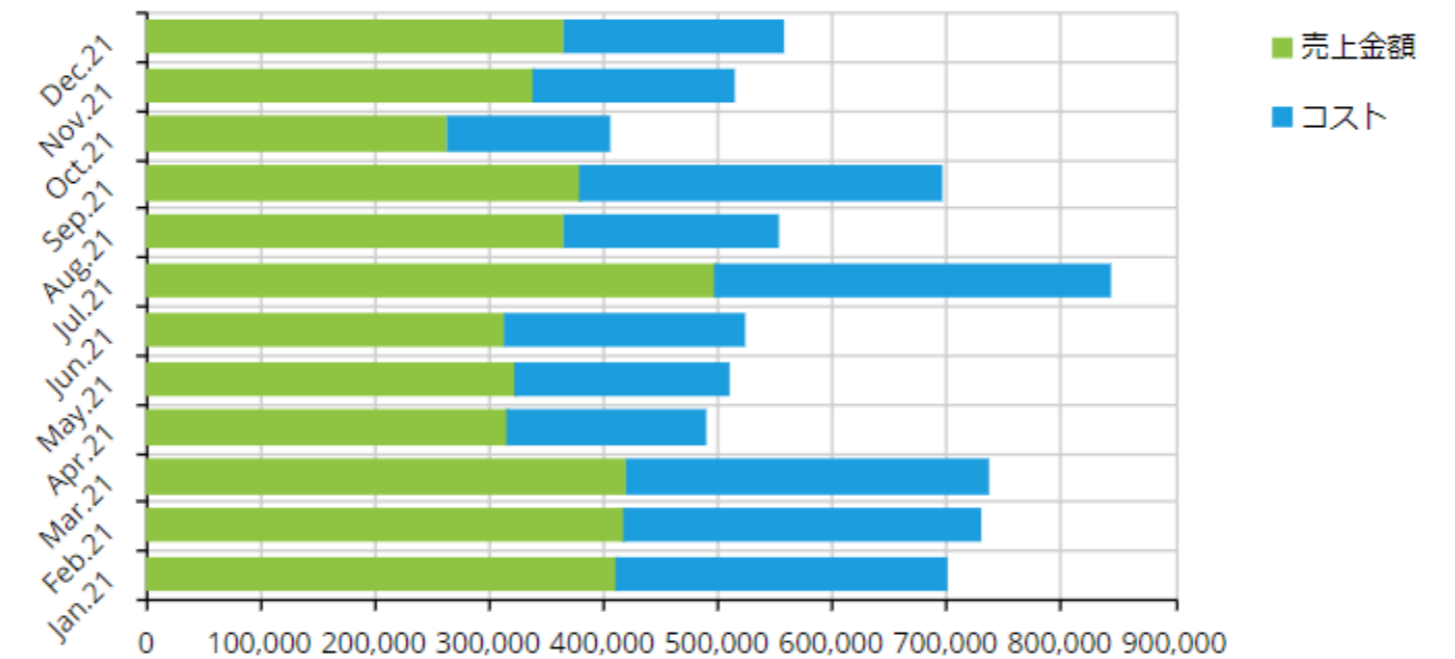

BOARD12

チャート・オブジェクト一覧

日本ラッド株式会社
ビジネスインテリジェンス事業部

棒チャート

棒チャート

棒チャート

積上げ棒チャート

積上げ100棒チャート

バーチャート

バーチャート

積上げバーチャート

積上げ100バーチャート

線チャート

線チャート

折れ線

ステップ