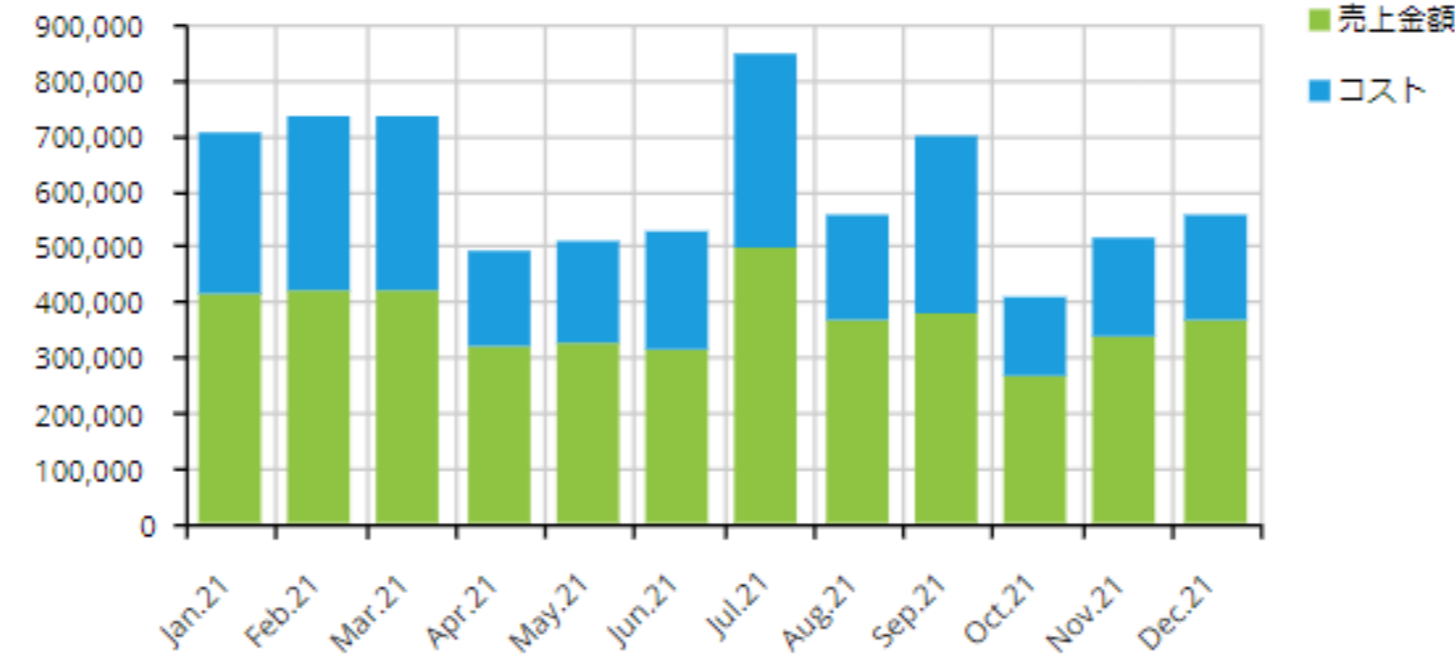

BOARD12

チャート・オブジェクト一覧

日本ラッド株式会社
ビジネスインテリジェンス事業部

棒チャート

棒チャート

棒チャート

積上げ棒チャート

積上げ100棒チャート

バーチャート

バーチャート

積上げバーチャート

積上げ100バーチャート

線チャート

線チャート

折れ線

ステップ