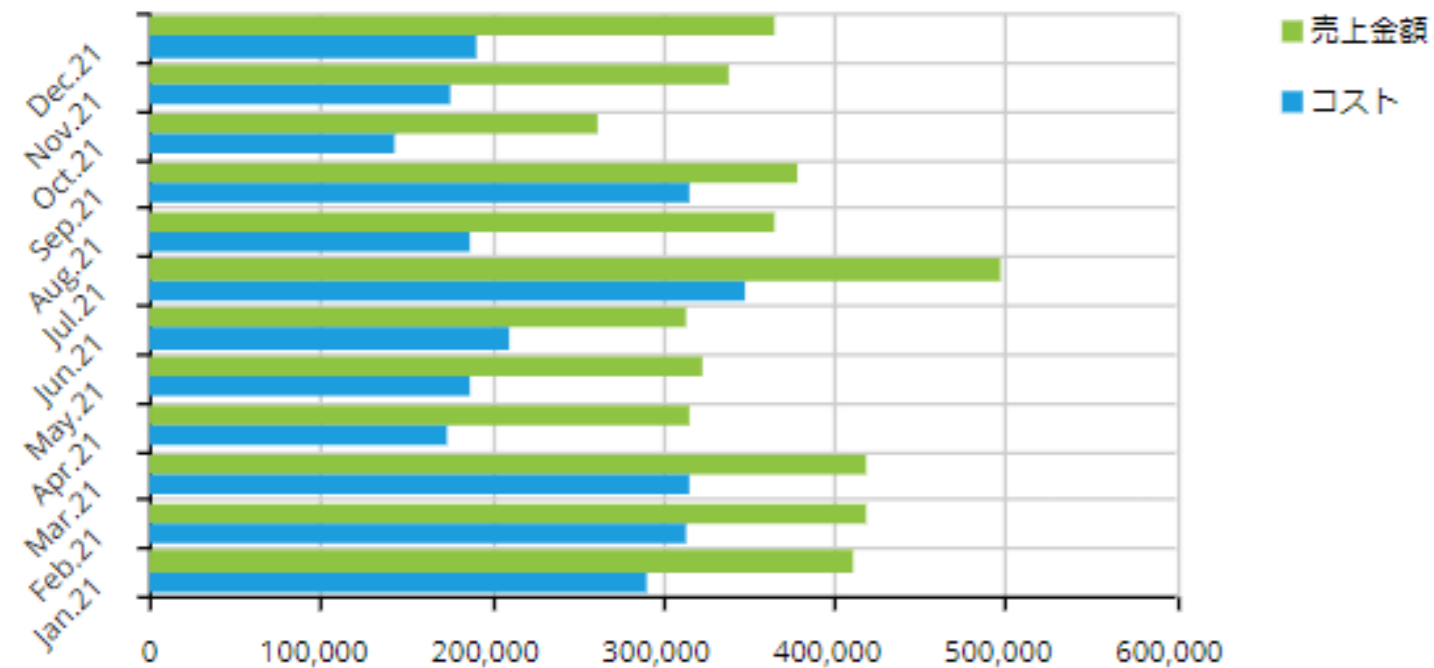

BOARD12

チャート・オブジェクト一覧

日本ラッド株式会社
ビジネスインテリジェンス事業部

棒チャート

棒チャート

棒チャート

積上げ棒チャート

積上げ100棒チャート

バーチャート

バーチャート

積上げバーチャート

積上げ100バーチャート

線チャート

線チャート

折れ線

ステップ