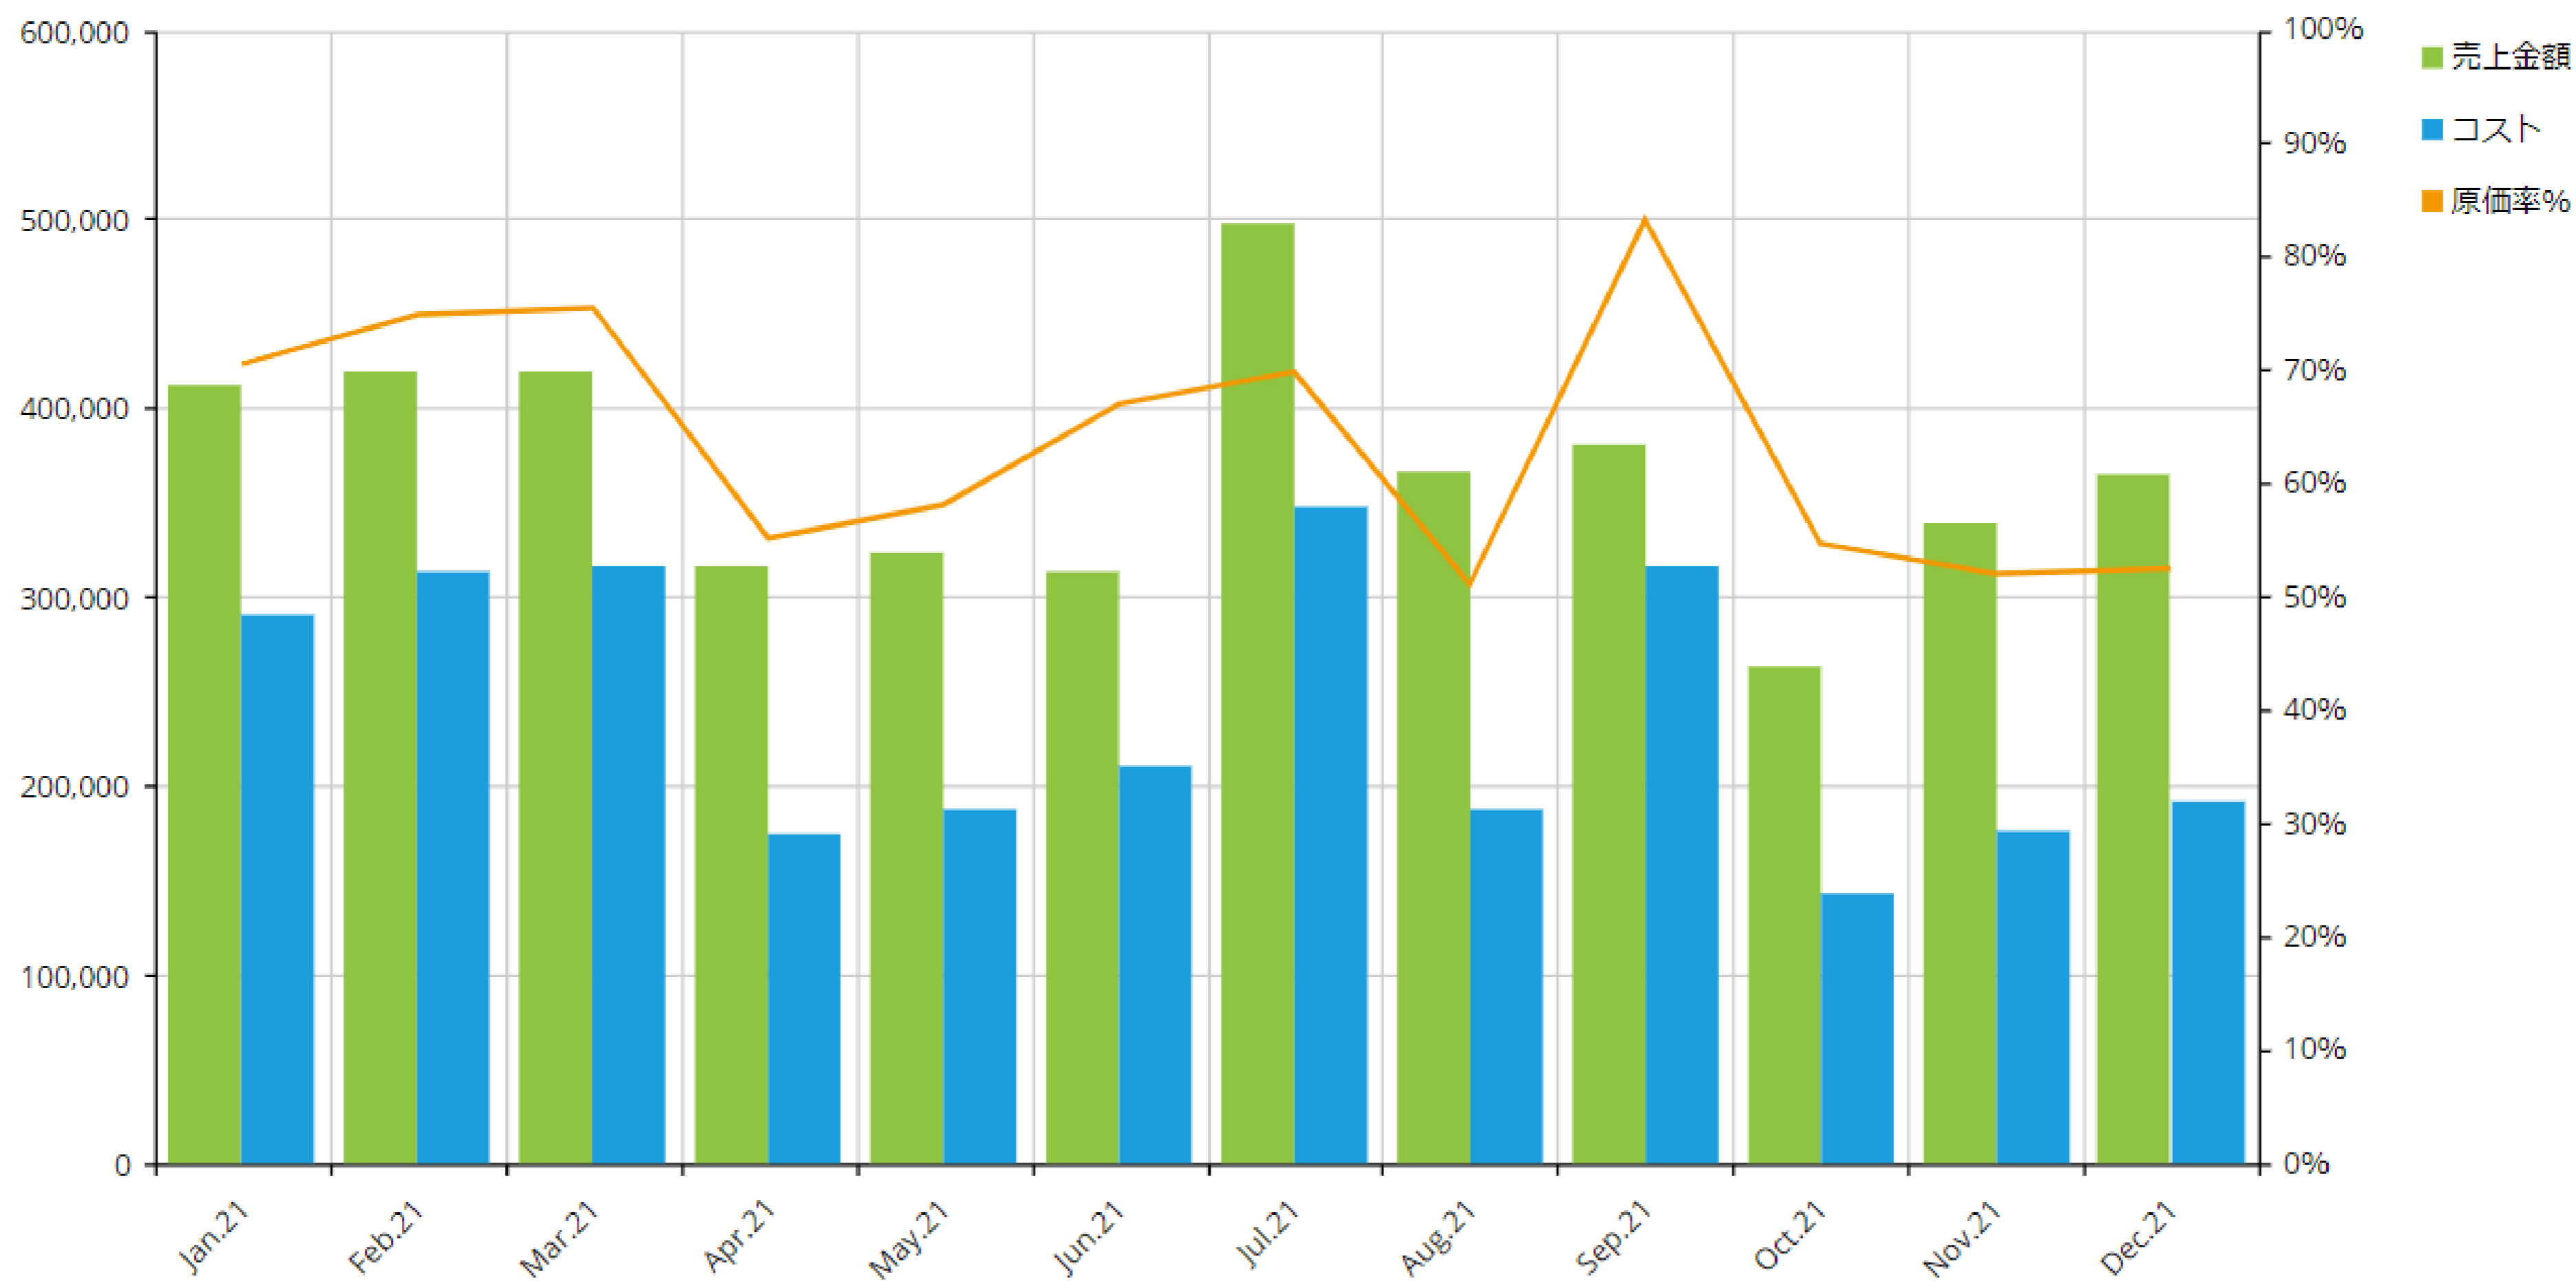

スプライン

ウォーターフォール

領域チャート

領域チャート

折れ線領域チャート

ステップ領域チャート

スプライン領域チャート

組合せチャート

組合せチャート

パイチャート

ドーナツチャート

円チャート

レーダーチャート

線レーダーチャート

点レーダーチャート

領域レーダーチャート