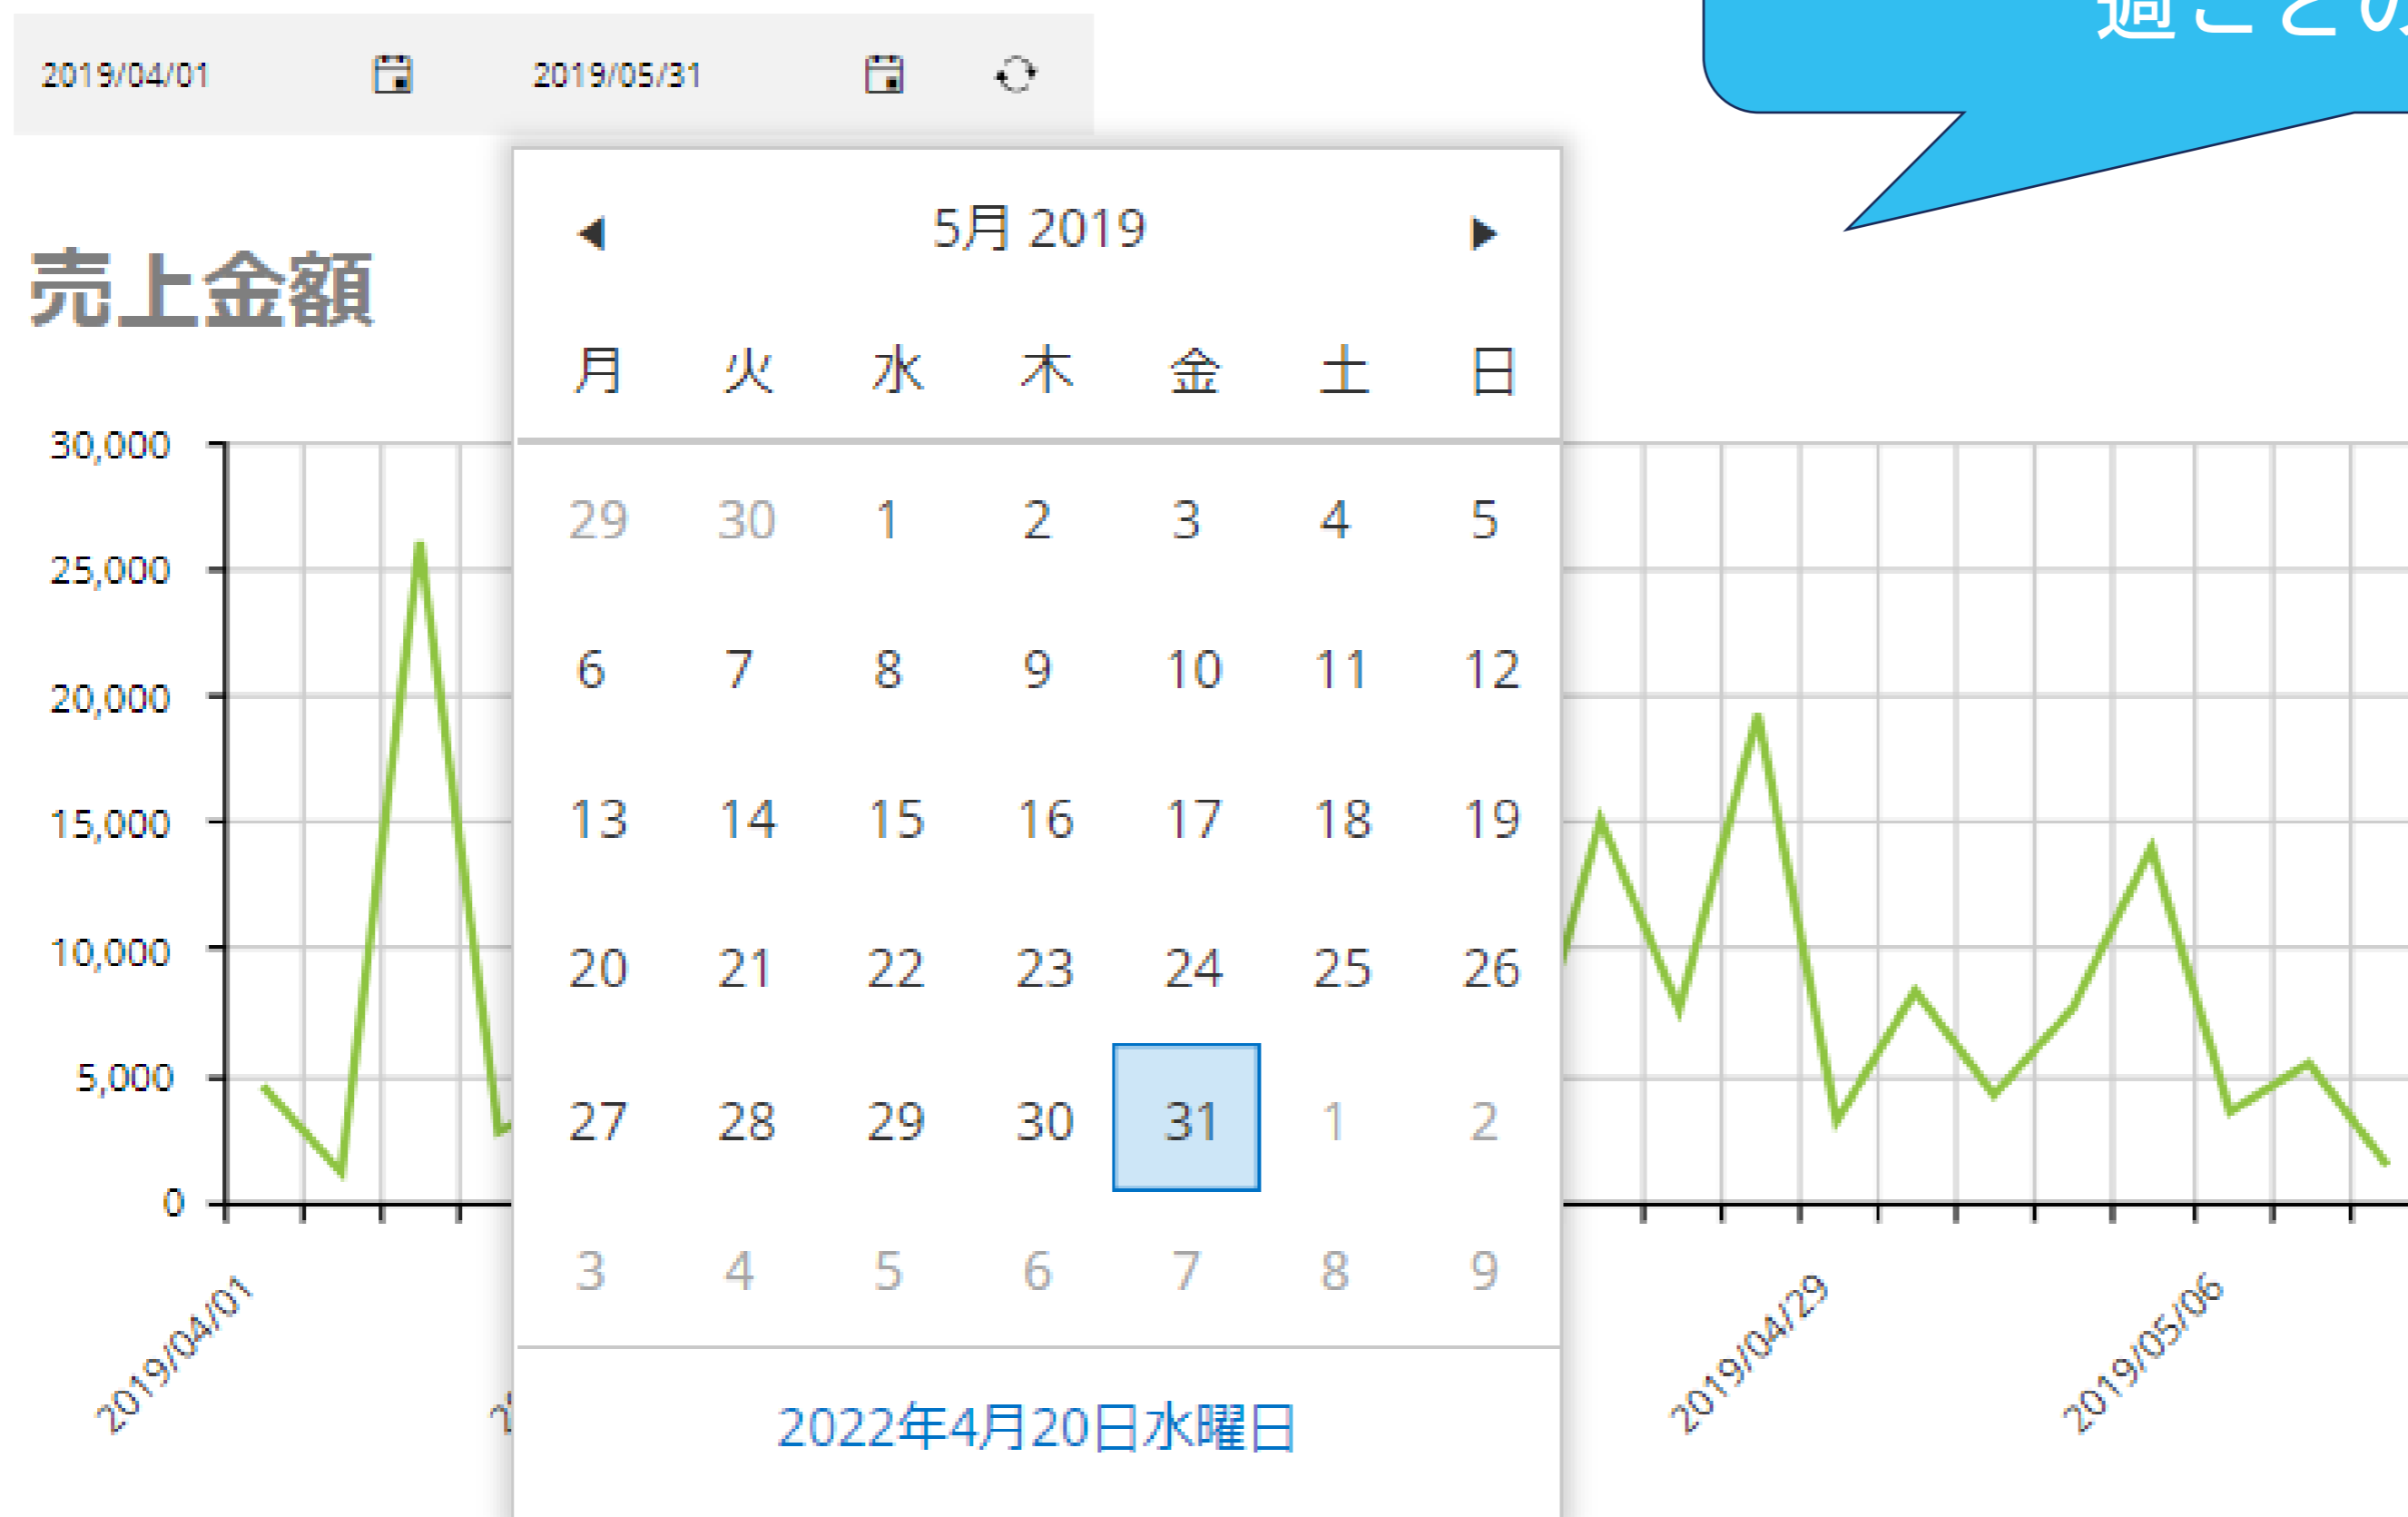

ページャ

プルダウンメニューを表示
<>にて選択変更も可能

選択オブジェクト②

タイムバー

見たいデータを可視化し範囲選択

選択オブジェクト③

カレンダー

カレンダーを用いて範囲選択
週ごとの選択も可能