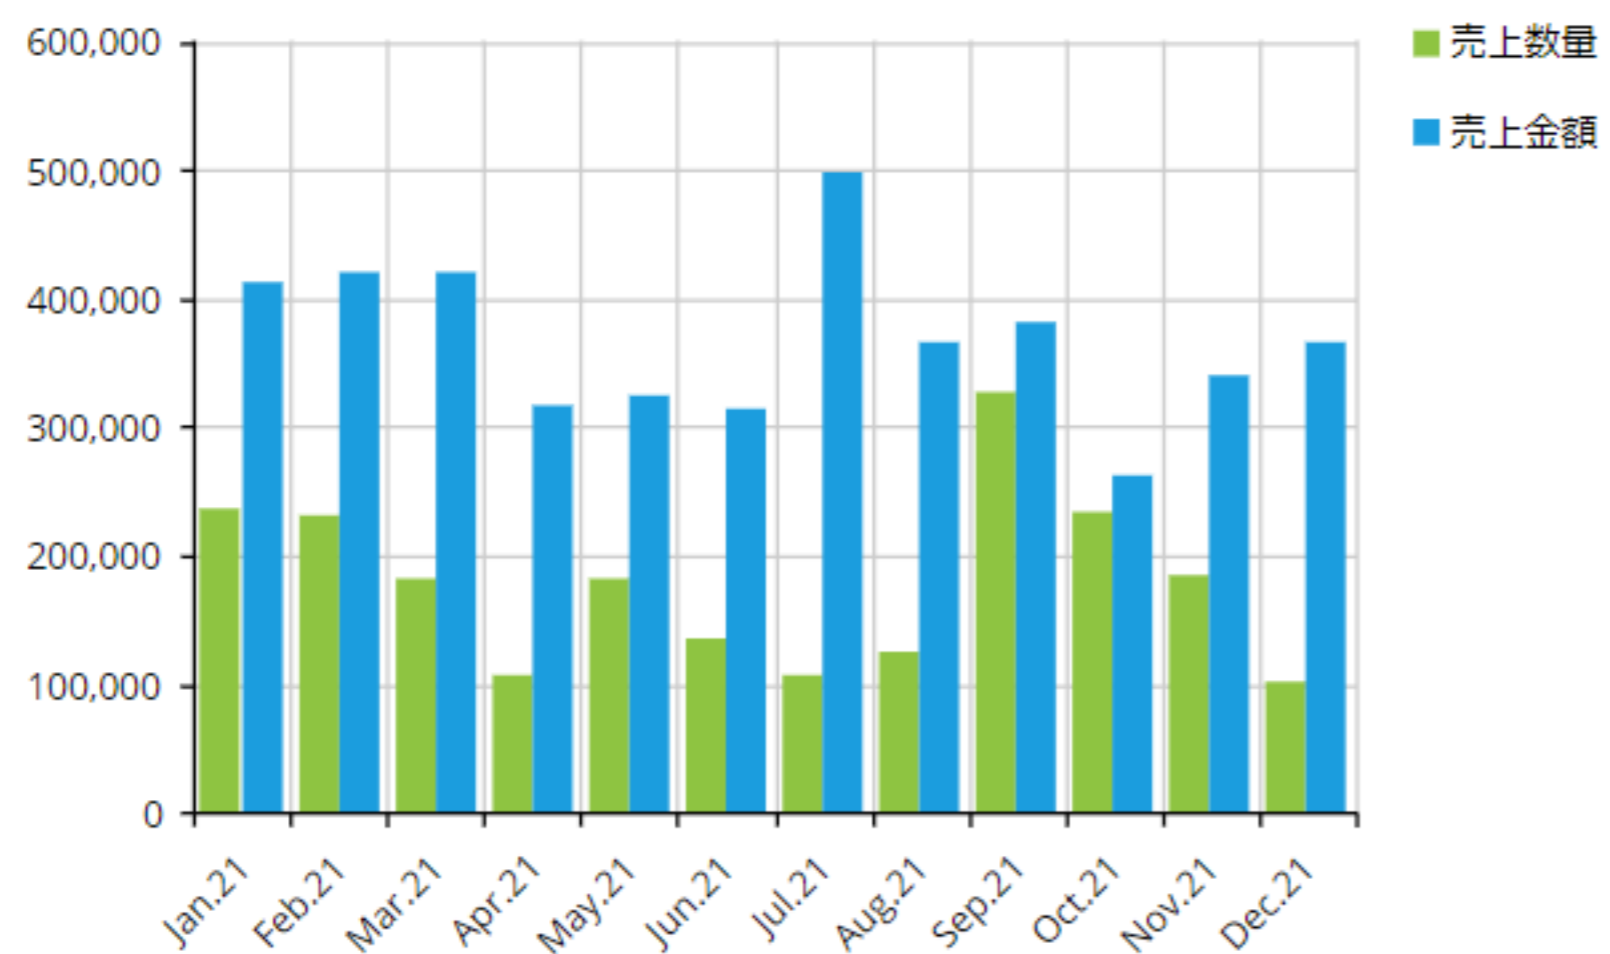

レスポンスシブコンテナ

画面の横幅を縮小

画面サイズに合わせてオブジェクトのサイズを自動で変更して表示

エキスパンダーコンテナ

上下にオブジェクトを重ねて一覧表示

選択オブジェクト①

セレクタ

選択一覧を表示

ページャ

プルダウンメニューを表示
<>にて選択変更も可能

選択オブジェクト②

タイムバー

見たいデータを可視化し範囲選択

選択オブジェクト③

カレンダー

カレンダーを用いて範囲選択
週ごとの選択も可能