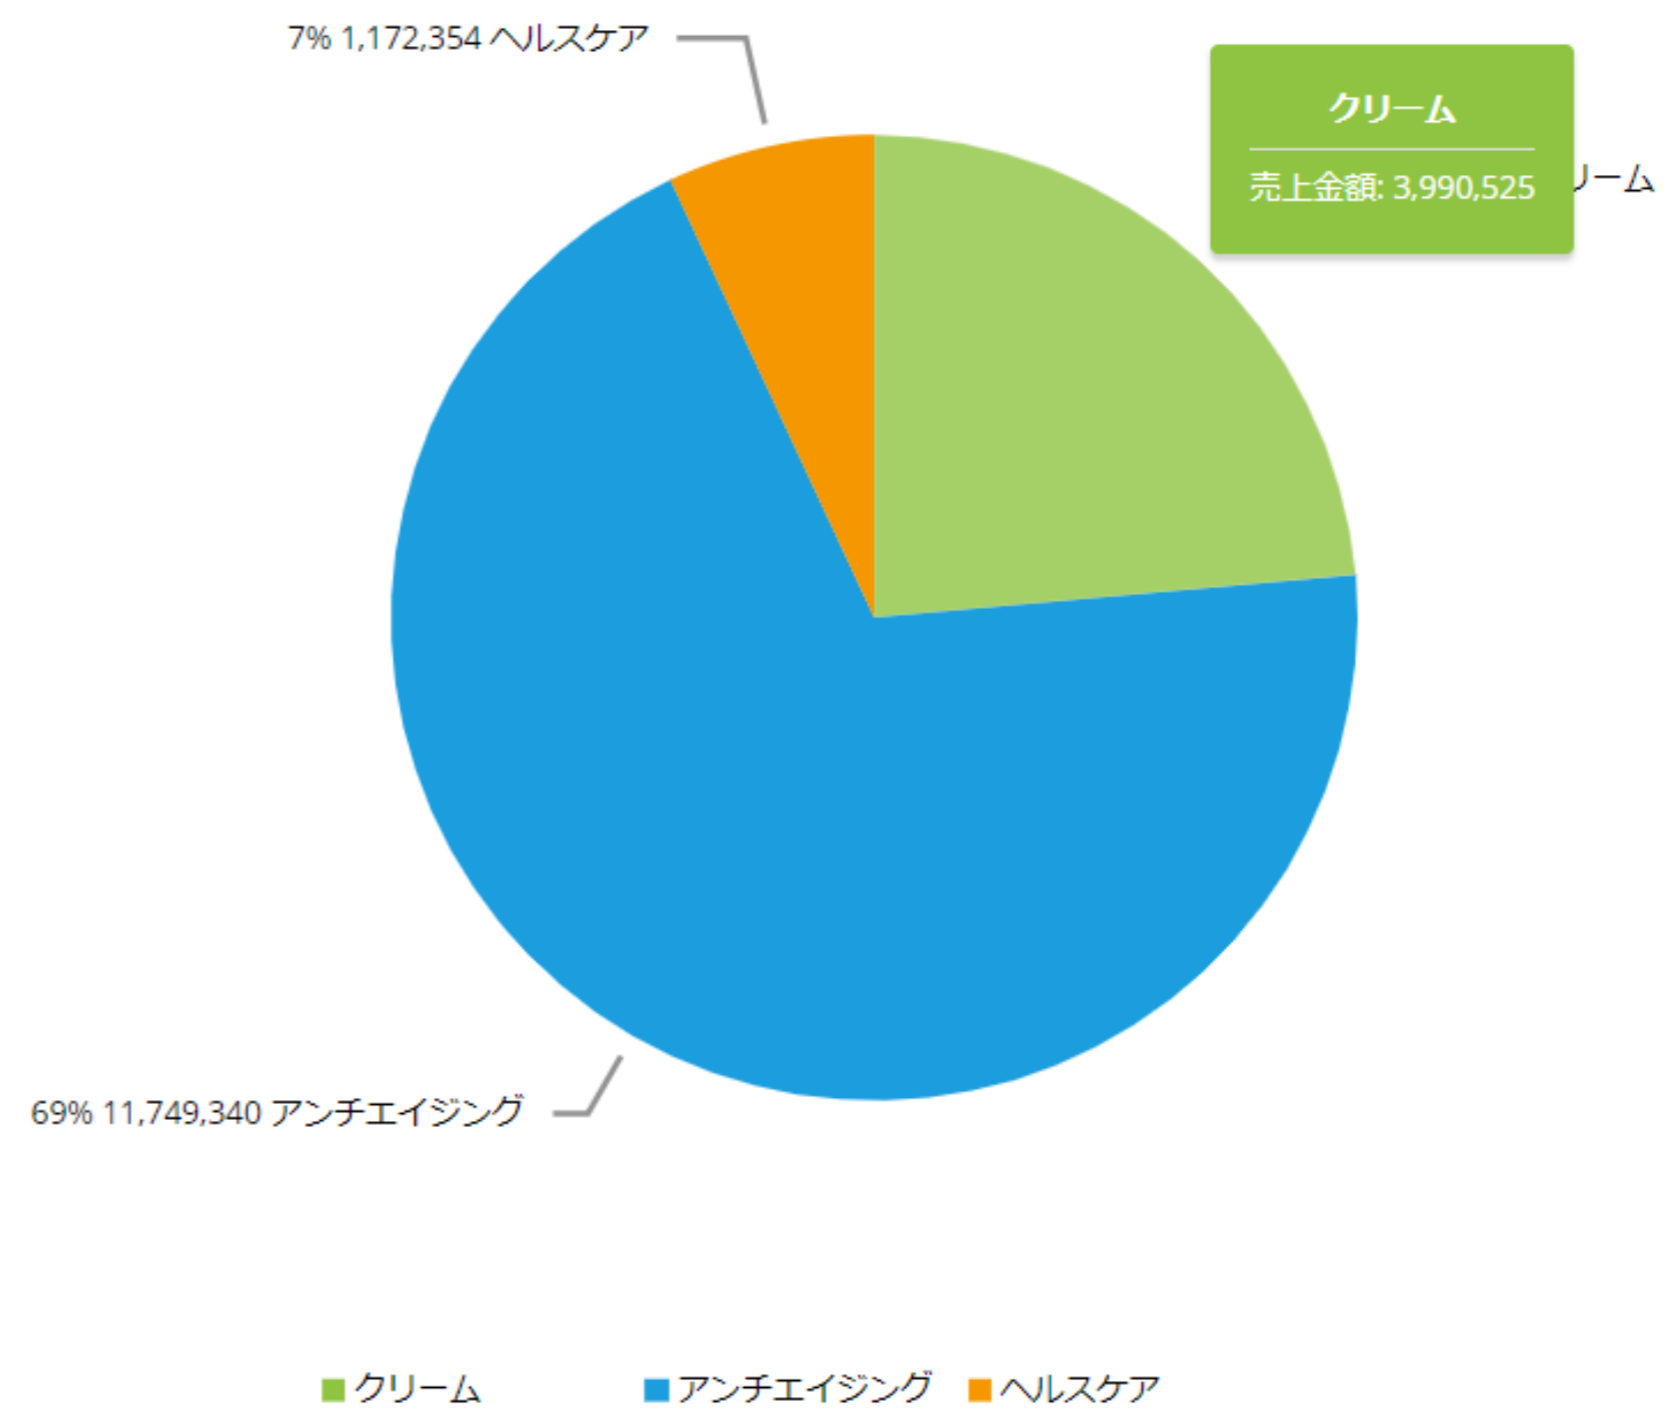

スプライン

ウォーターフォール

領域チャート

領域チャート

折れ線領域チャート

ステップ領域チャート

スプライン領域チャート

組合せチャート

組合せチャート

パイチャート

ドーナツチャート

円チャート

レーダーチャート

線レーダーチャート

点レーダーチャート

領域レーダーチャート

列レーダーチャート

スプラインレーダーチャート

スプライン領域レーダーチャート

バブル、バレットチャート

バブルチャート

バレットチャート

ツリーマップ、ヒートマップ

ツリーマップ

カード、ガント、ツリー

カード

エンティティの各メンバーごとにデータを一覧表示
カード内のデータ表示位置は変更可能

つややかお肌スクラブ スクラブ 3,220 6,976 3,000	もっちりアンチエイジング 3+ アンチエイジング 3+ 57,713 59,070 56,196	実力派アンチエイジング 3+ アンチエイジング 3+ 136,294 77,333 134,474	目指せ赤ちゃん肌スクラブ スクラブ 179,558 216,772 178,120
美白クリームBB クリーム BB 197,120 154,991 195,271	もっちり美容液 A 美容液 A 148,931 183,776 146,329	リッチ美容液 A 美容液 A 65,514 92,142 63,850	モイスチャー美容液 A 美容液 A 32,399 60,555 31,852