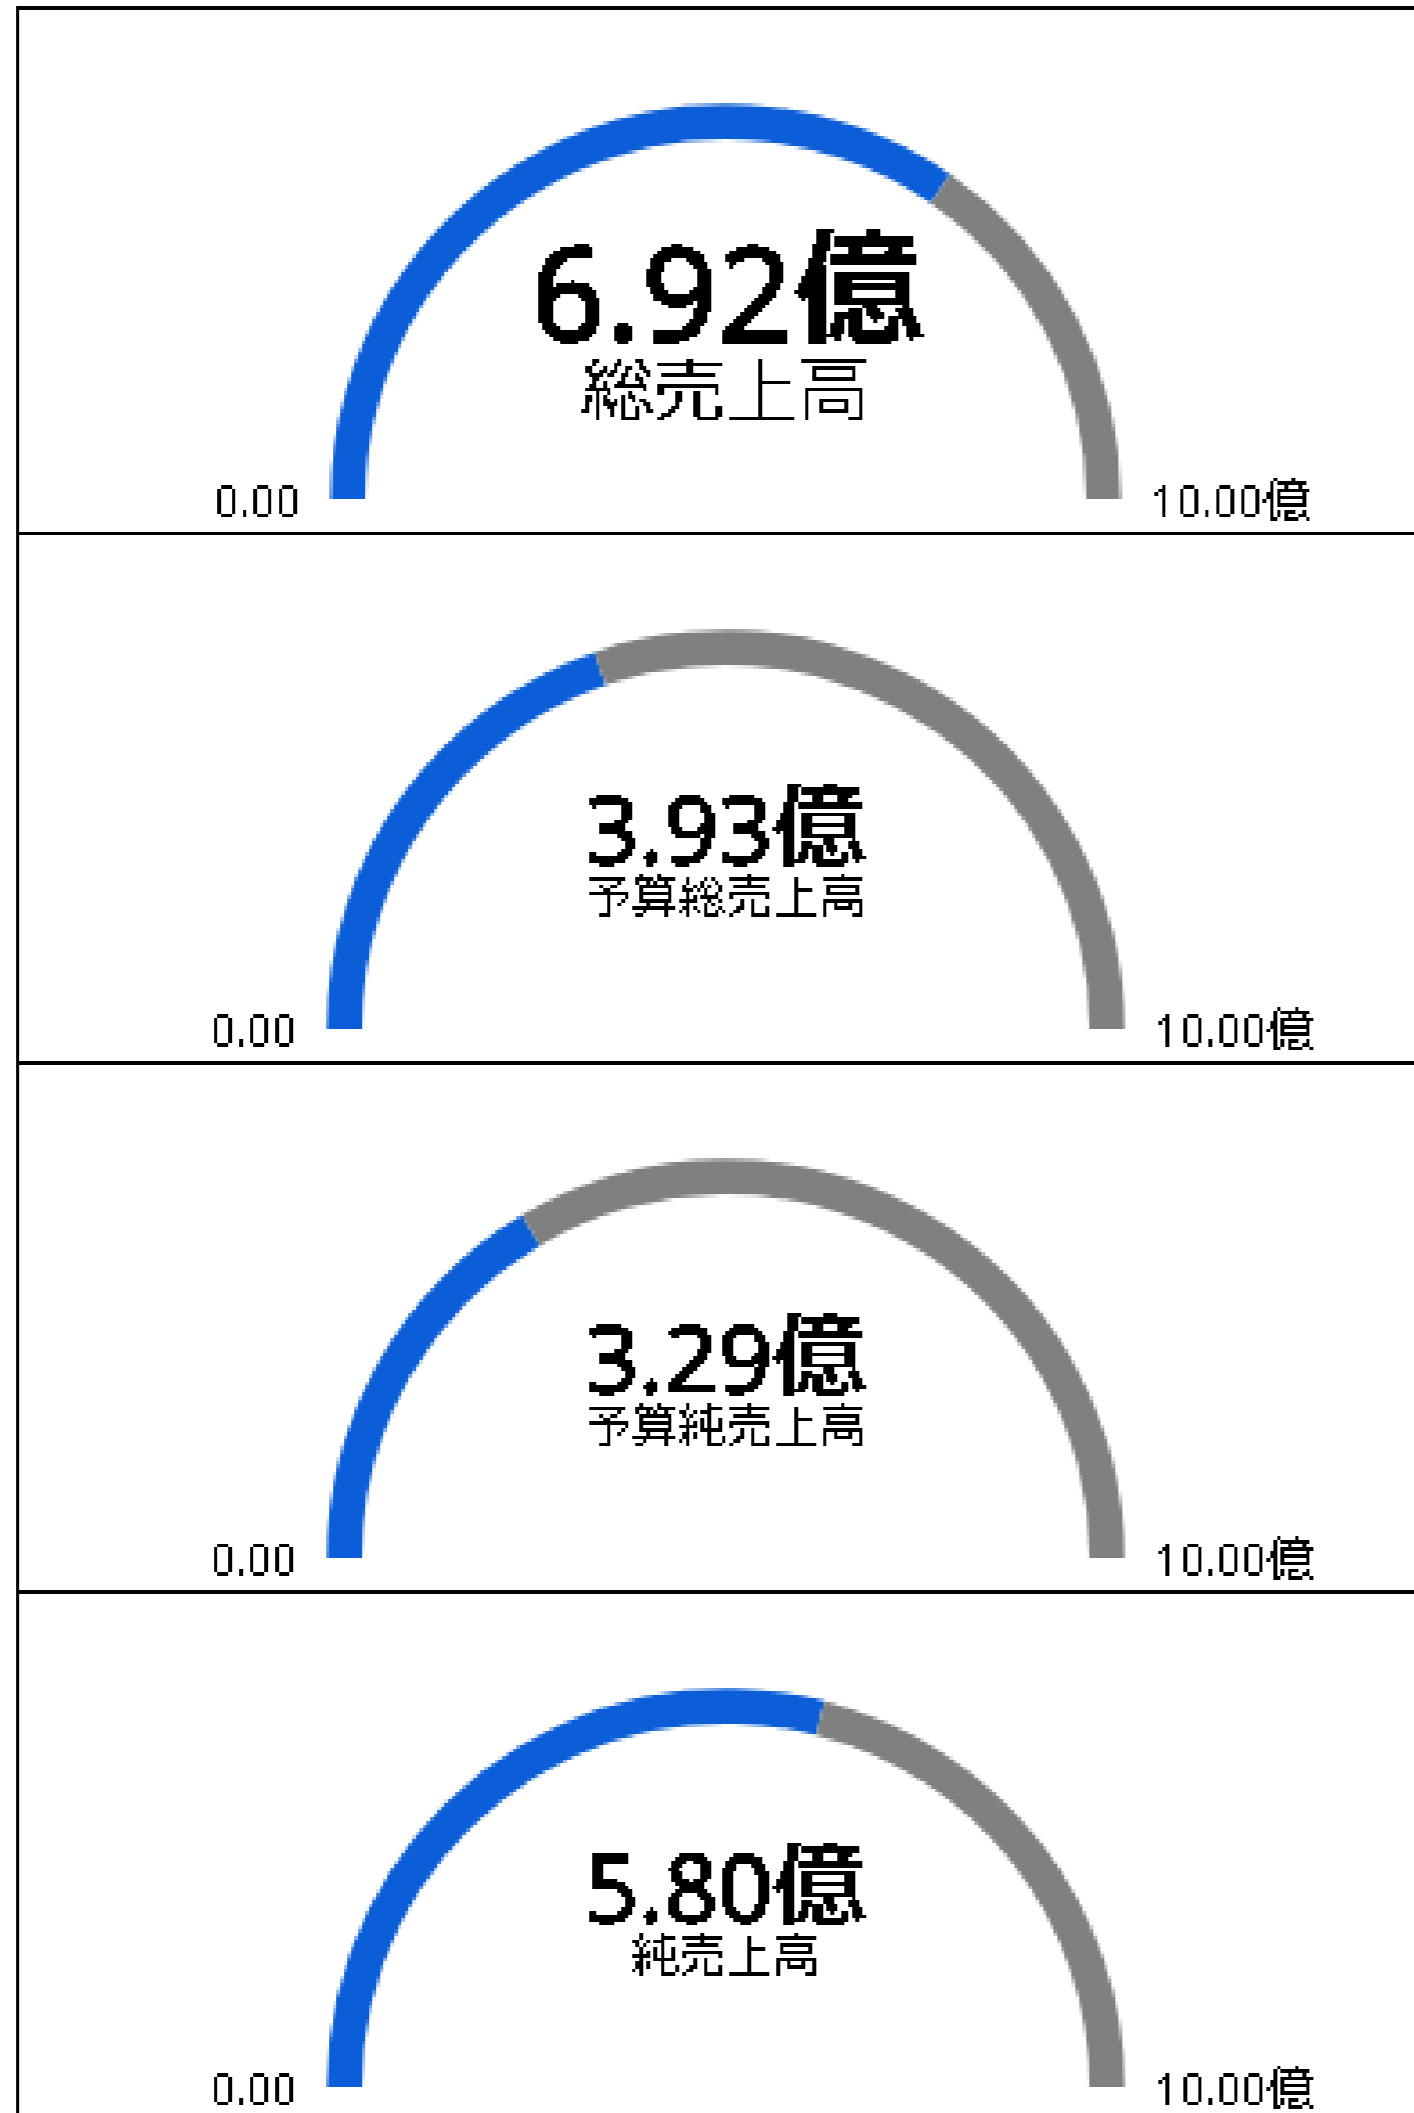

エキスパンダーコンテナ

上下にオブジェクトを重ねて一覧表示