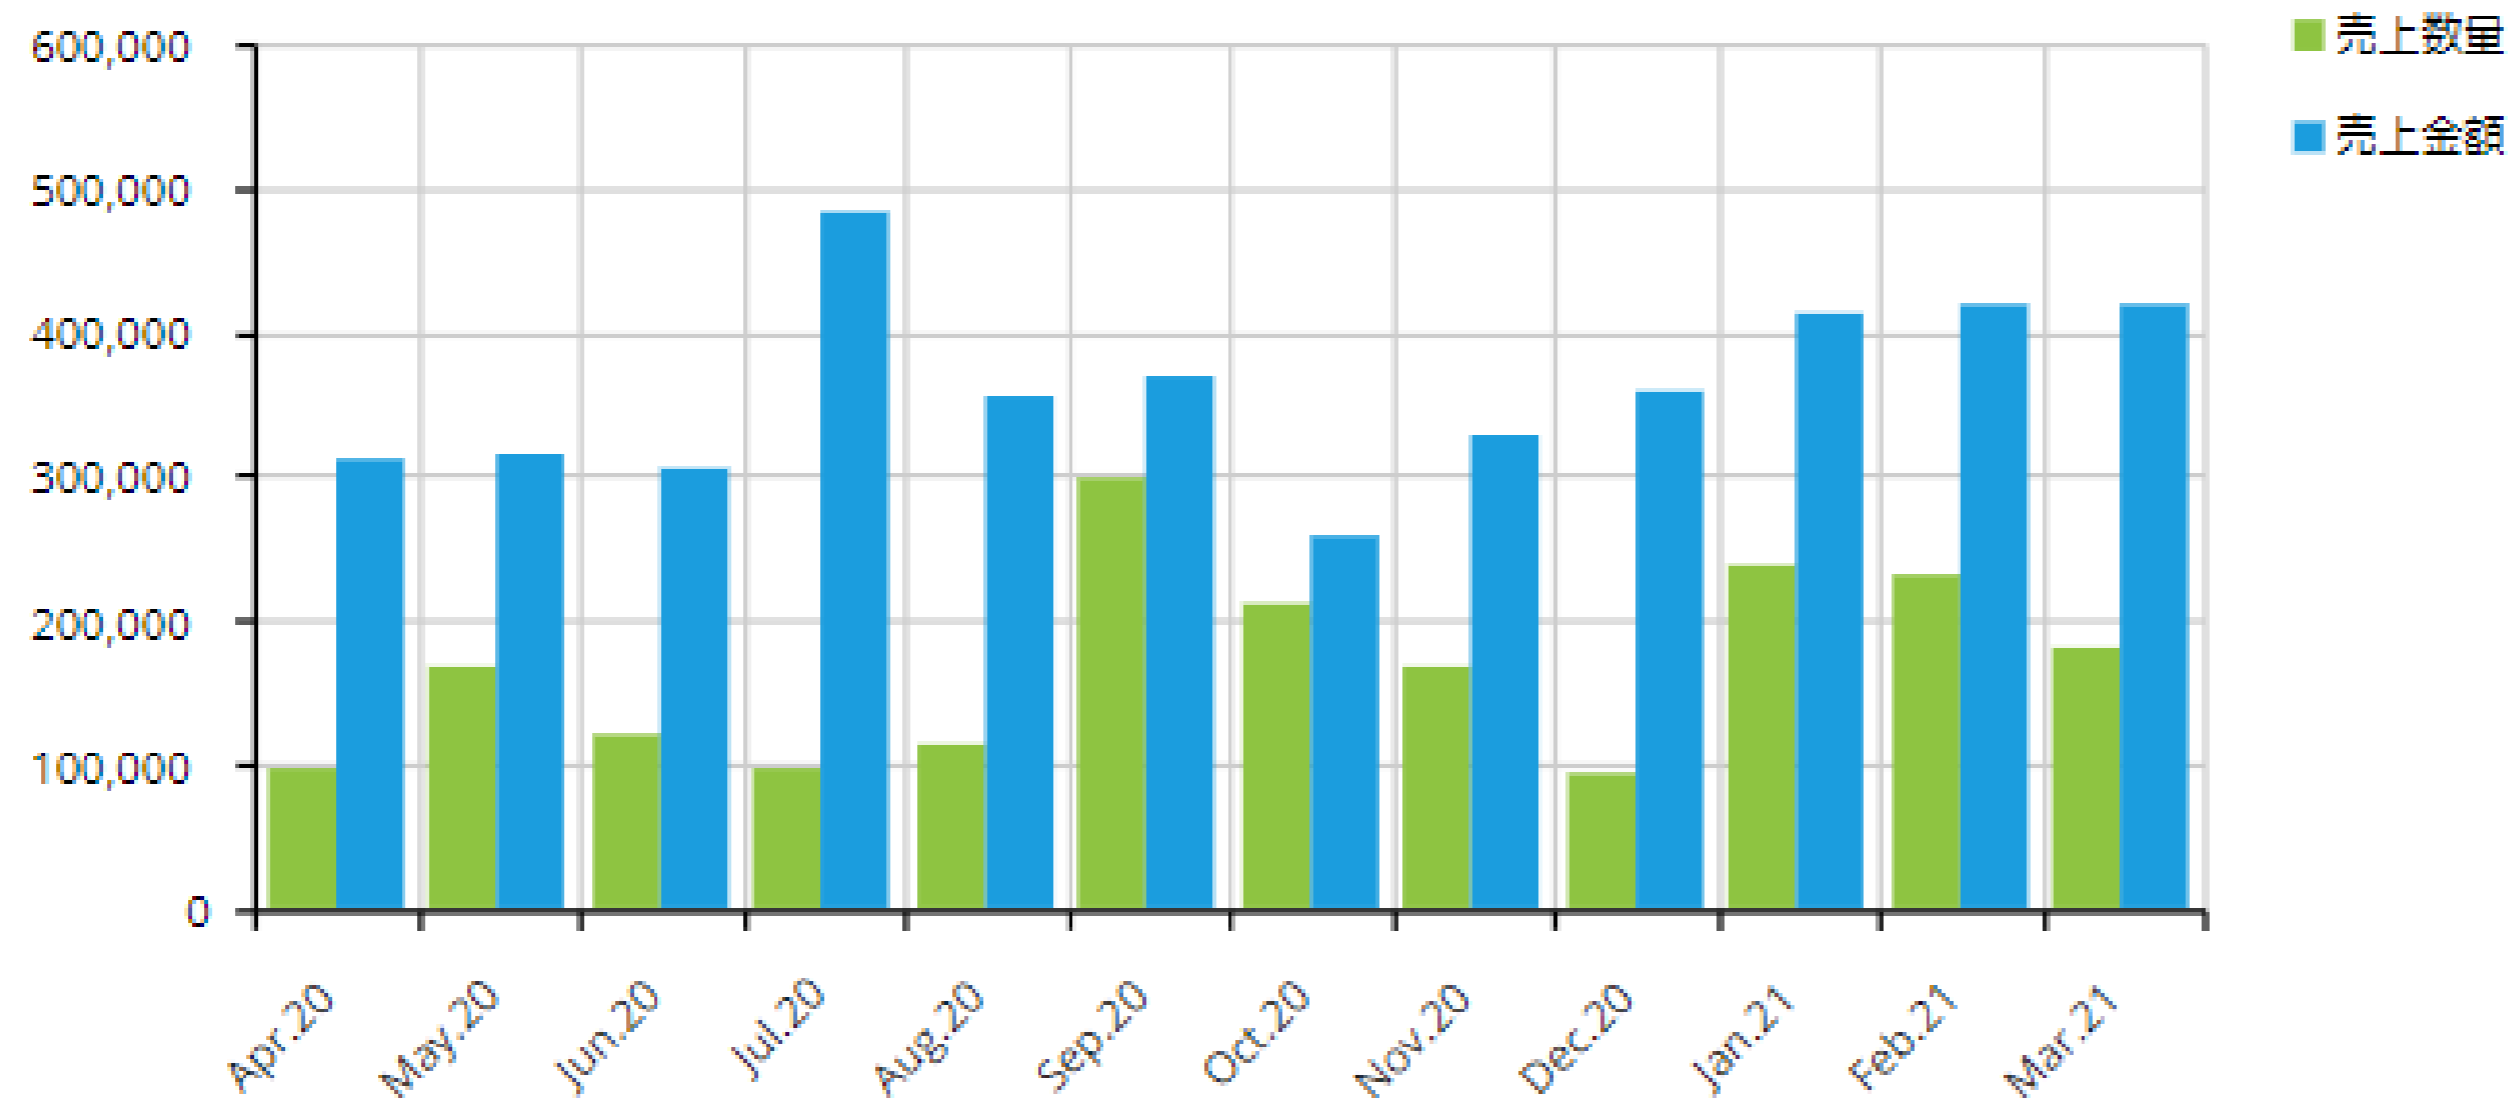

ページャ

プルダウンメニューを表示
<>にて選択変更も可能

選択オブジェクト②

タイムバー

見たいデータを可視化し範囲選択

選択オブジェクト③

カレンダー

カレンダーを用いて範囲選択
週ごとの選択も可能