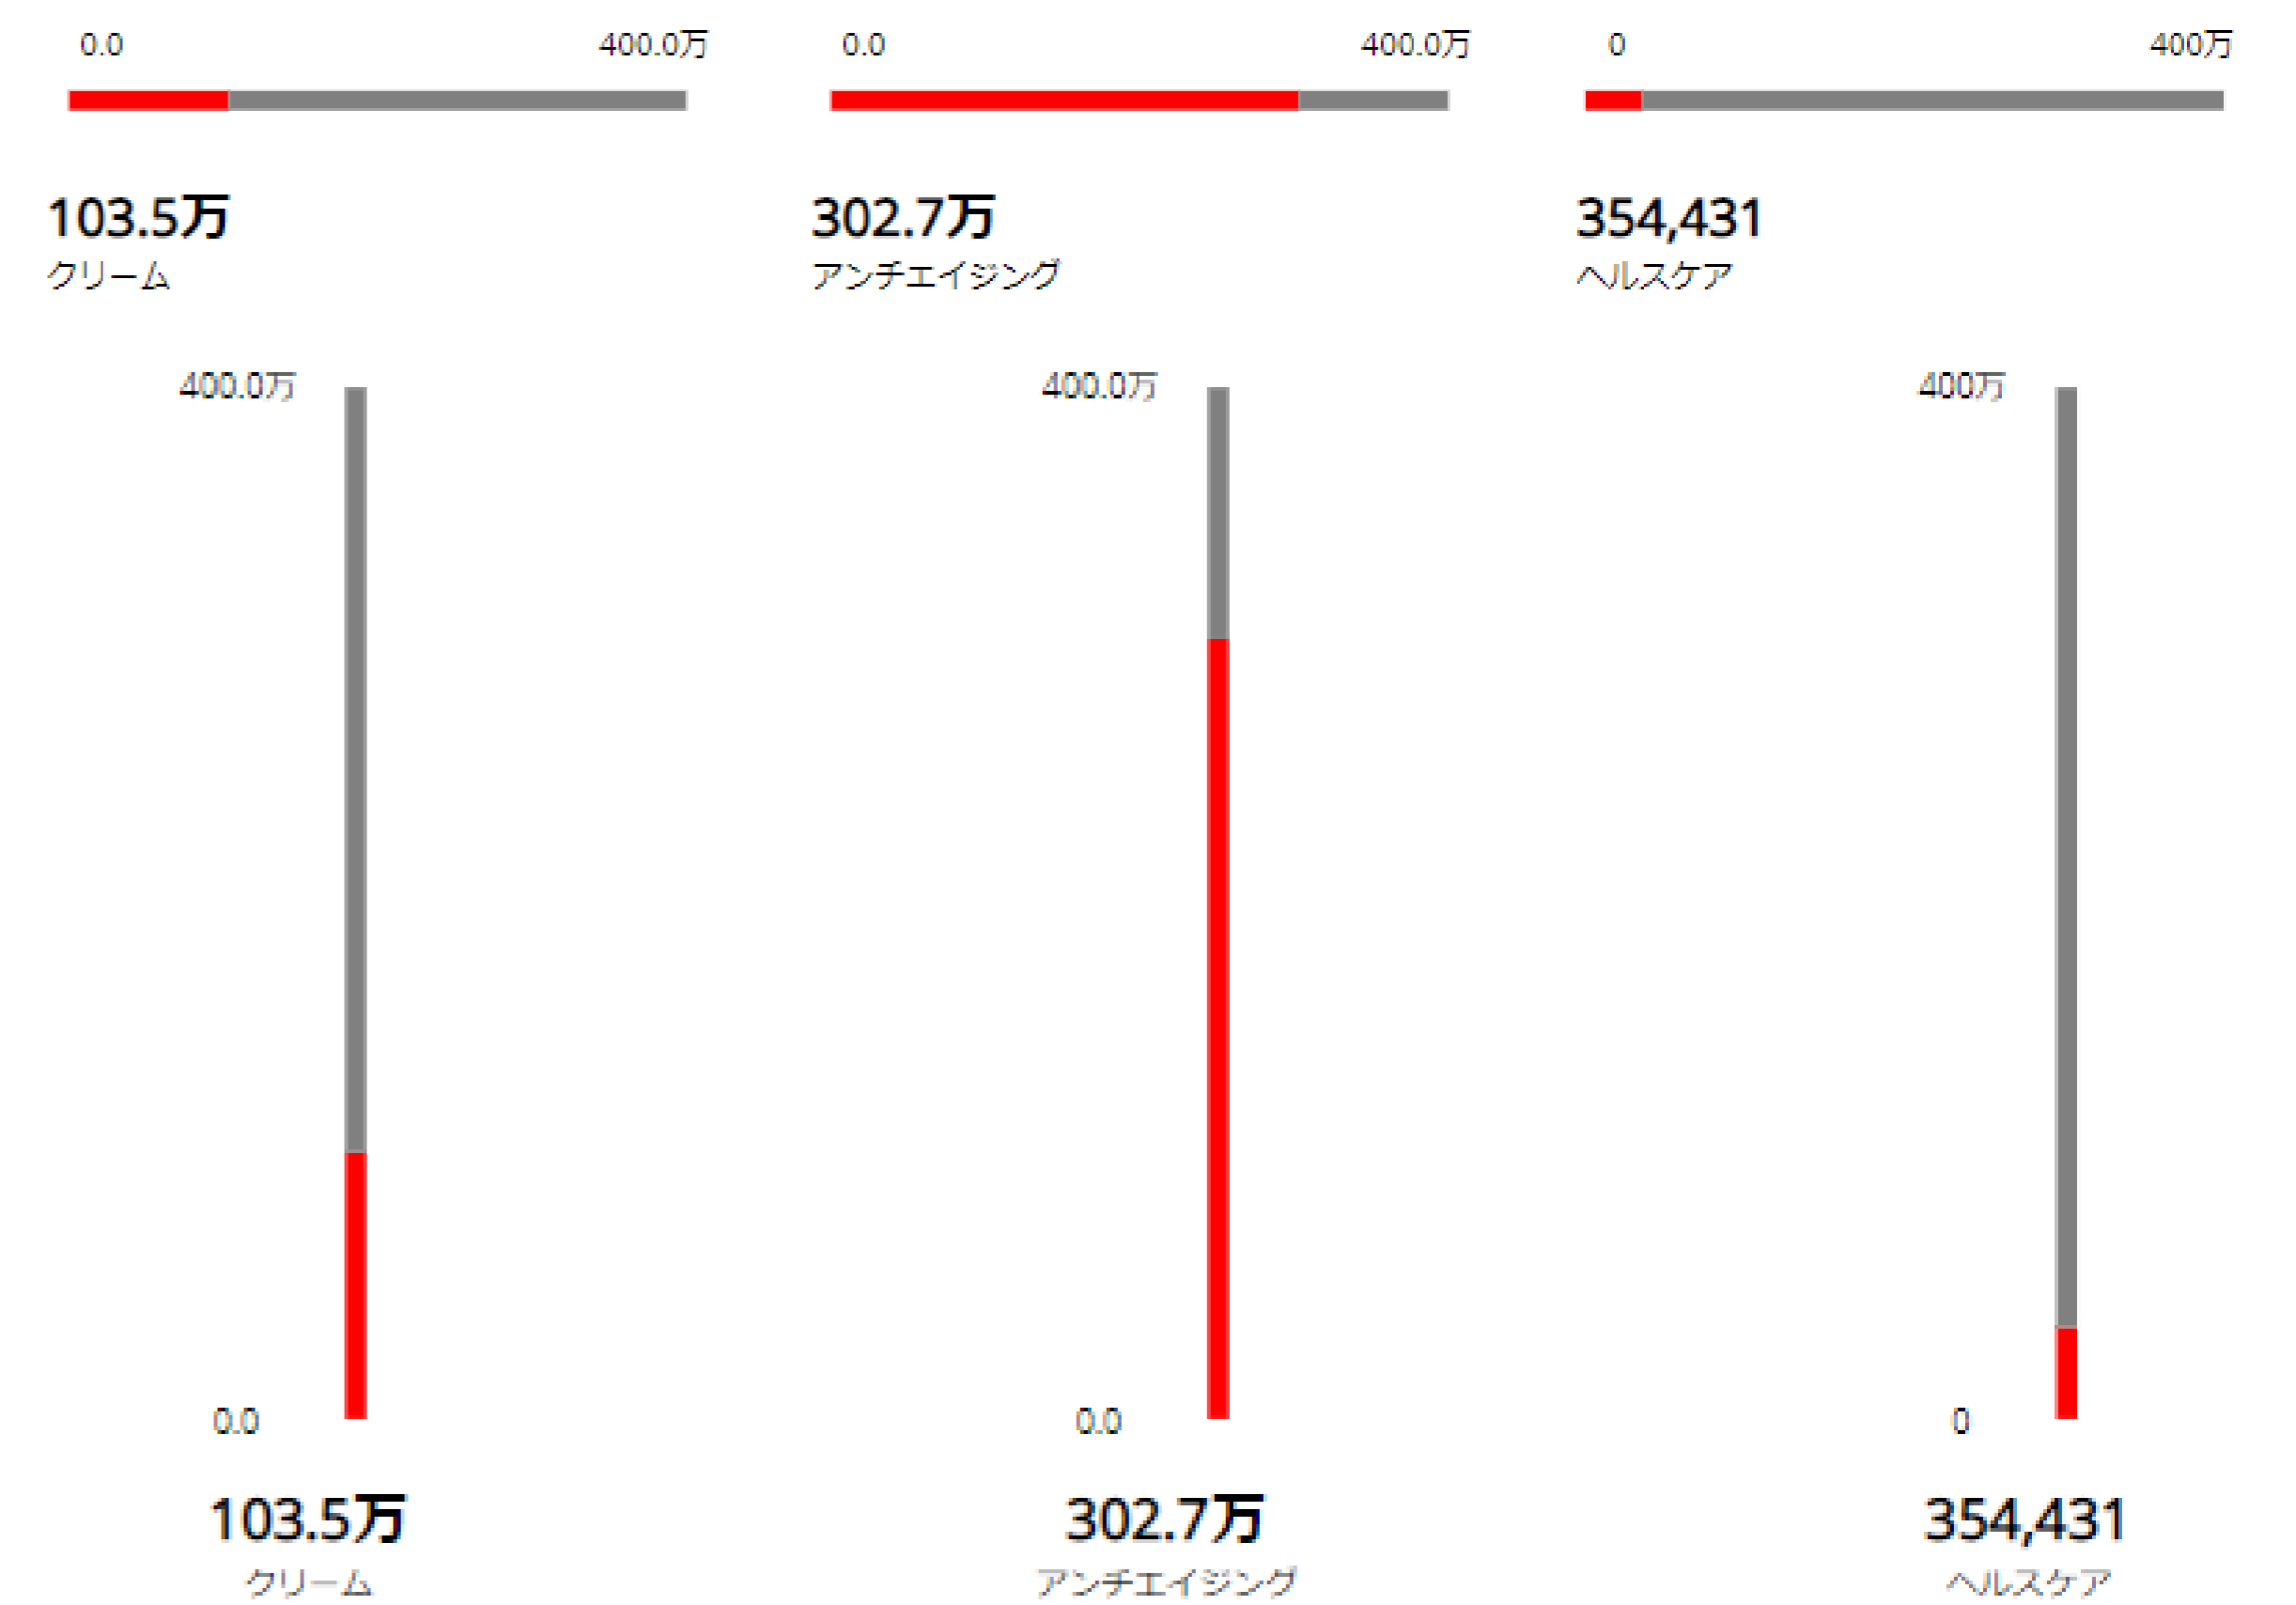

列レーダーチャート

スプラインレーダーチャート

スプライン領域レーダーチャート

バブル、バレットチャート

バブルチャート

バレットチャート

ツリーマップ、ヒートマップ

ツリーマップ

ヒートマップ

ゲージ

円ゲージ

バーゲージ

ブラウザ、マップ

ブラウザ

OpenStreetMap

BOARD画面内にブラウザを表示

カード、ガント、ツリー

カード

エンティティの各メンバーごとにデータを一覧表示
カード内のデータ表示位置は変更可能

つややかお肌スクラブ スクラブ 3,220 6,976 3,000	もっちりアンチエイジング 3+ アンチエイジング 3+ 57,713 59,070 56,196	実力派アンチエイジング 3+ アンチエイジング 3+ 136,294 77,333 134,474	目指せ赤ちゃん肌スクラブ スクラブ 179,558 216,772 178,120
美白クリームBB クリーム BB 197,120 154,991 195,271	もっちり美容液 A 美容液 A 148,931 183,776 146,329	リッチ美容液 A 美容液 A 65,514 92,142 63,850	モイスチャー美容液 A 美容液 A 32,399 60,555 31,852