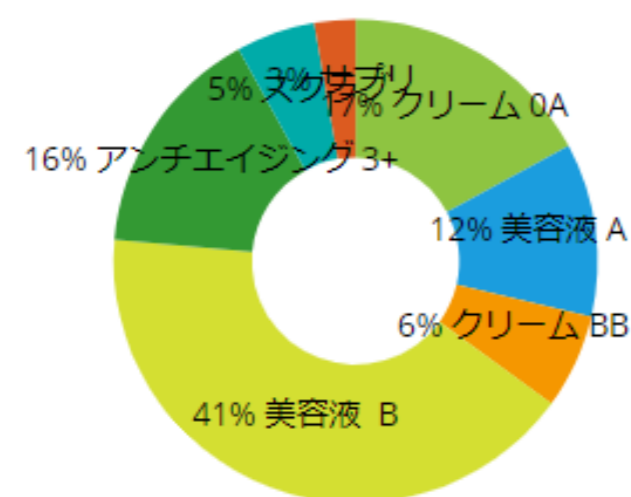

売上推移

○ ○ ●

地域別売上

パネルコンテナ

オブジェクトをグループ化
コンテナ内で自由にオブジェクトの配置が可能

マトリックスコンテナ

オブジェクトを整列表示
オブジェクト数に応じて行数と列数は自動で変更

	売上金額	コスト	製品メモ
Jan.21	411,920	290,649	📄
Feb.21	418,790	313,727	📄
Mar.21	419,774	316,842	📄
Apr.21	316,917	174,886	📄
May.21	323,373	188,051	📄
Jun.21	313,929	210,449	📄
Jul.21	498,036	347,858	📄
Aug.21	366,213	187,315	📄
Sep.21	380,078	316,504	📄
Oct.21	262,832	143,825	📄
Nov.21	339,581	176,741	📄
Dec.21	365,014	191,736	📄
TOTAL	4,416,457	2,858,584	

タイトルビューコンテナ

オブジェクトを一覧表示
オブジェクトごとにタイトル設定が可能

部署別売上

売上金額	クリーム	アンチエイジング	ヘルスケア
Jan.21	96,275	282,592	33,054
Feb.21	96,802	287,674	34,314
Mar.21	97,847	288,101	33,826
Apr.21	74,420	217,030	25,467
May.21	76,118	220,469	26,786
Jun.21	74,329	214,602	24,998
Jul.21	116,336	341,876	39,824
Aug.21	86,939	250,185	29,089
Sep.21	89,314	260,980	29,783
Oct.21	61,322	180,294	21,215
Nov.21	79,566	233,039	26,976
Dec.21	85,898	250,018	29,098
TOTAL	1,035,167	3,026,860	354,431

売上タイトルマップ

対コスト比較

製品グループ売上割合

地域別売上

売上推移

ブックコンテナ

本のような感覚でオブジェクト閲覧

地域別売上