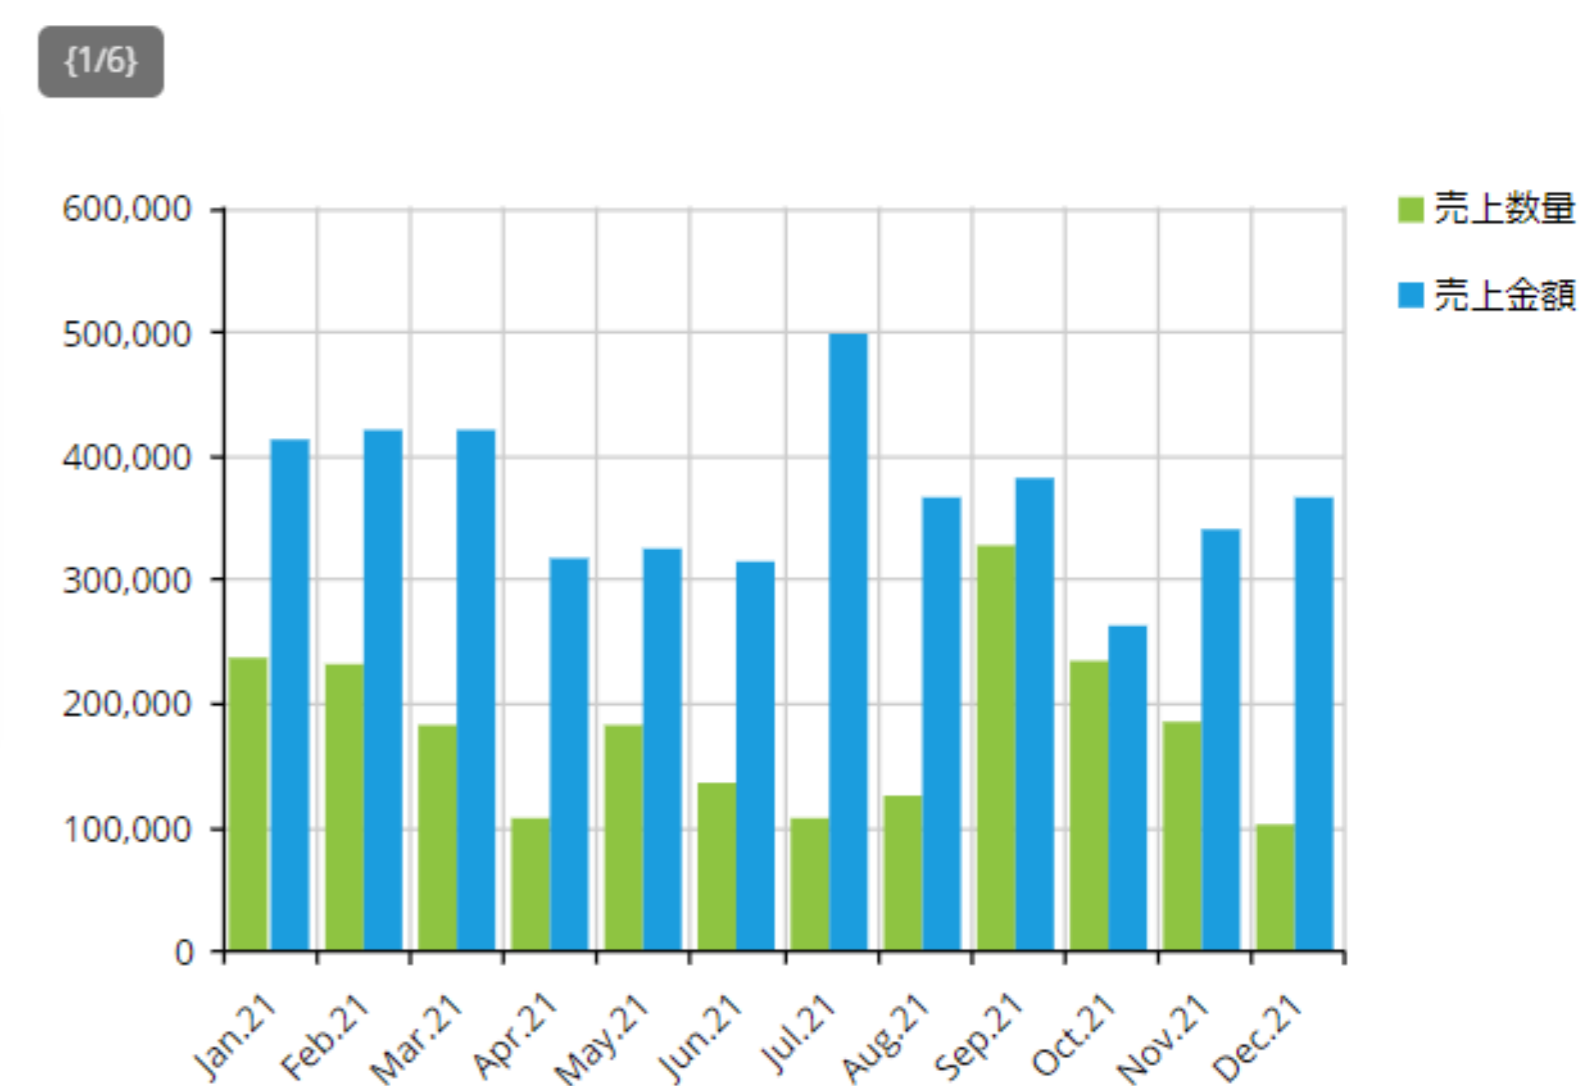

レスポンスシブコンテナ

画面の横幅を縮小

画面サイズに合わせてオブジェクトのサイズを自動で変更して表示

エキスパンダーコンテナ

上下にオブジェクトを重ねて一覧表示

選択オブジェクト①

セレクタ

選択一覧を表示

ページャ

プルダウンメニューを表示
<>にて選択変更も可能

選択オブジェクト②

タイムバー

見たいデータを可視化し範囲選択

選択オブジェクト③

カレンダー

カレンダーを用いて範囲選択
週ごとの選択も可能