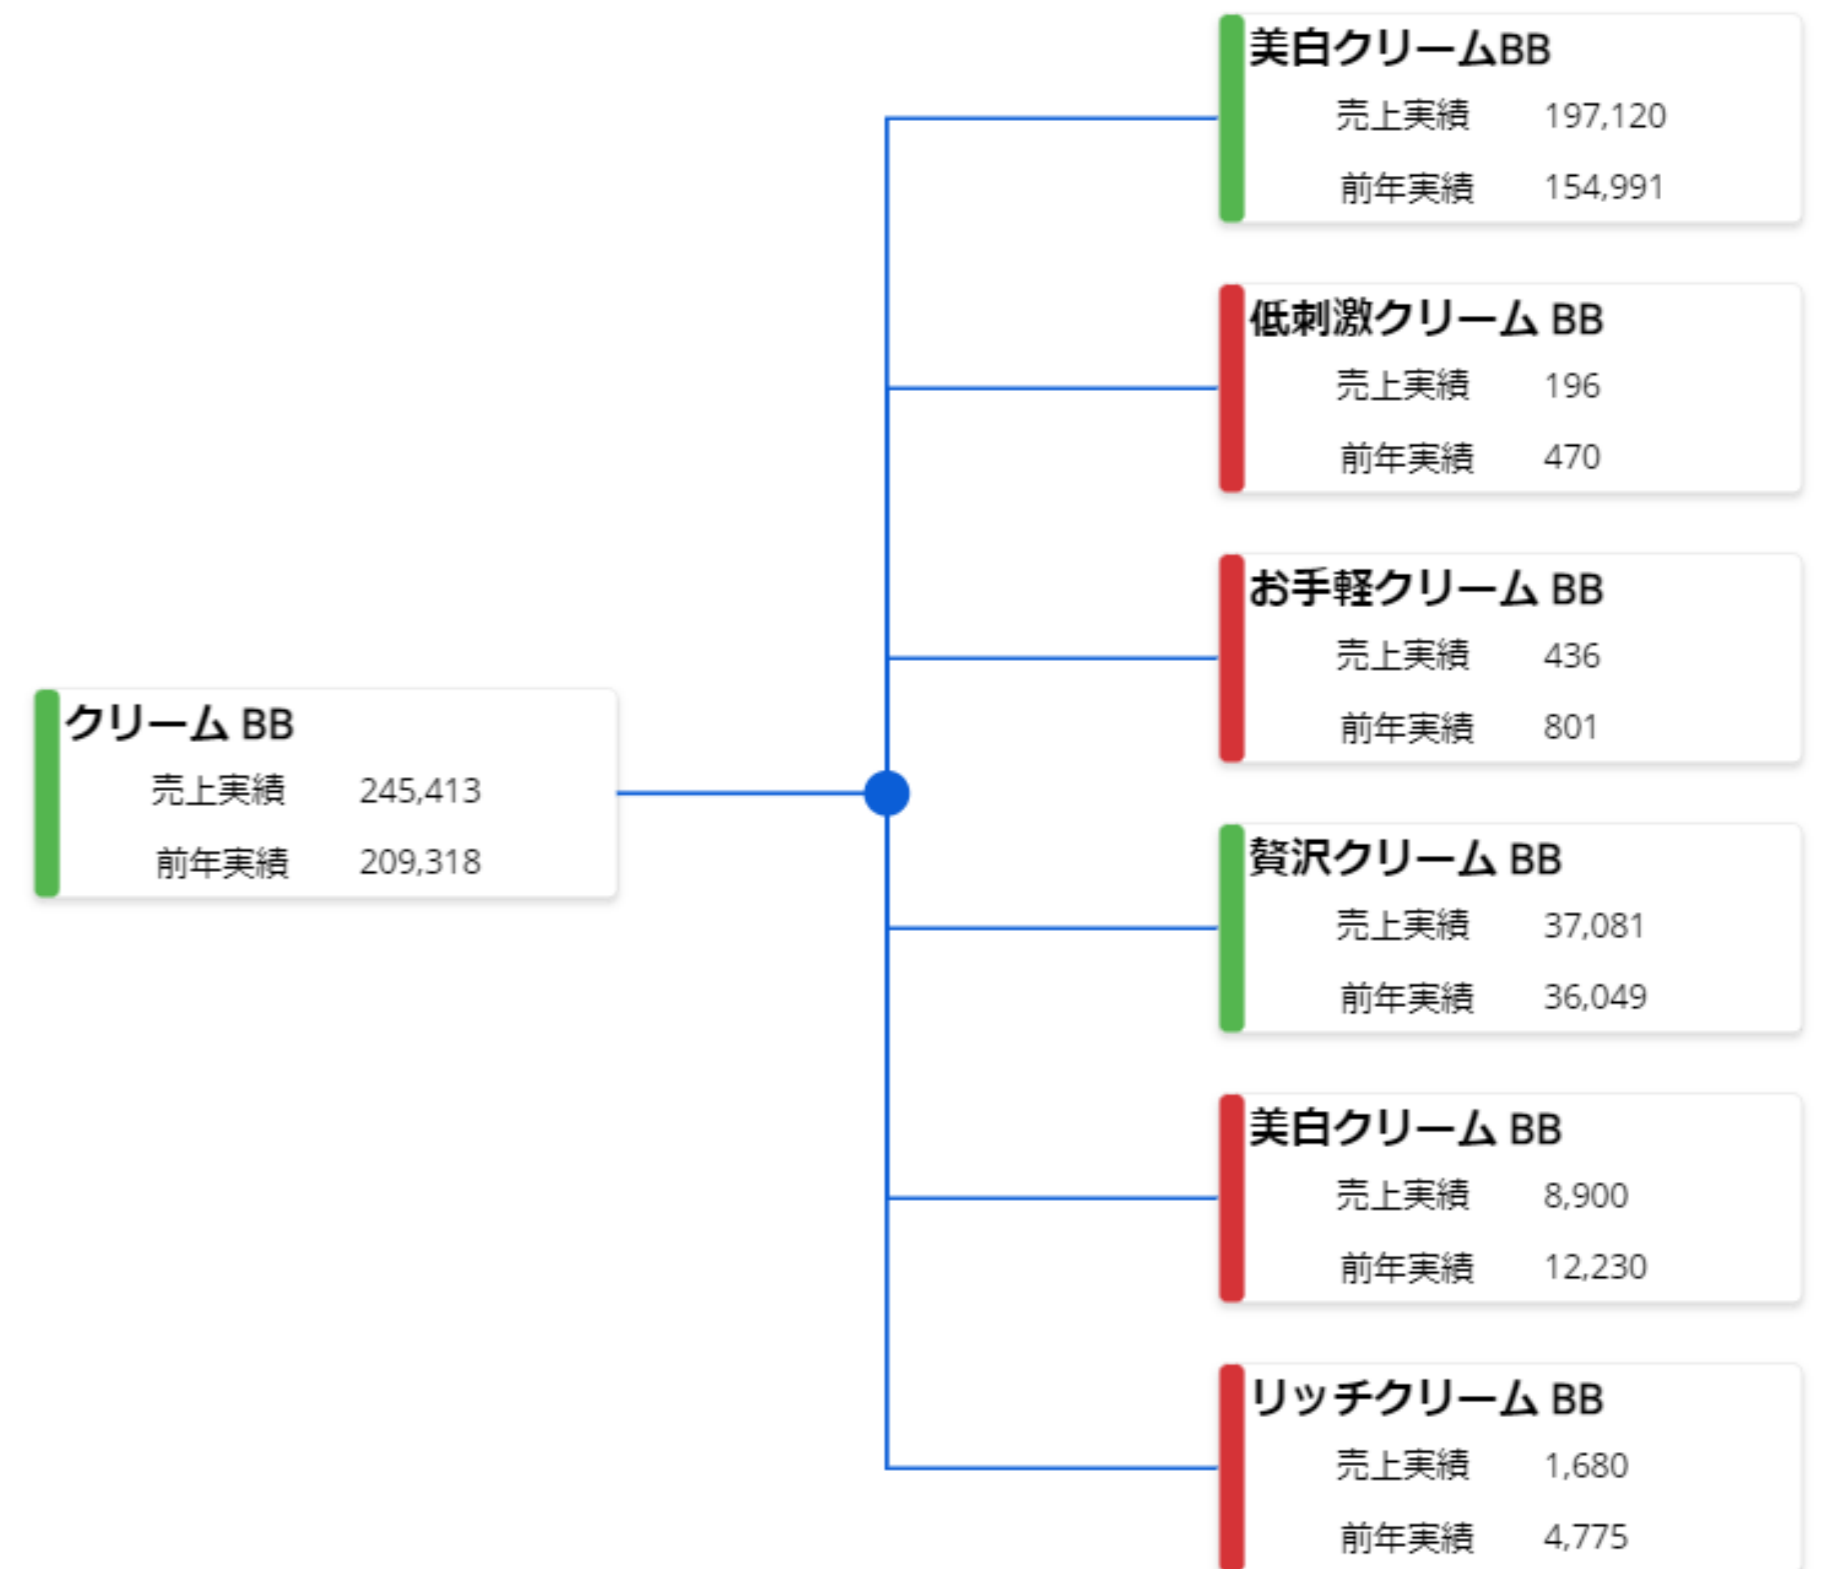

列レーダーチャート

スプラインレーダーチャート

スプライン領域レーダーチャート

バブル、バレットチャート

バブルチャート

バレットチャート

ツリーマップ、ヒートマップ

ツリーマップ

ヒートマップ

ゲージ

円ゲージ

バーゲージ

ブラウザ、マップ

ブラウザ

OpenStreetMap

BOARD画面内にブラウザを表示

カード、ガント、ツリー

カード

エンティティの各メンバーごとにデータを一覧表示
カード内のデータ表示位置は変更可能

つややかお肌スクラブ スクラブ 3,220 6,976 3,000	もっちりアンチエイジング 3+ アンチエイジング 3+ 57,713 59,070 56,196	実力派アンチエイジング 3+ アンチエイジング 3+ 136,294 77,333 134,474	目指せ赤ちゃん肌スクラブ スクラブ 179,558 216,772 178,120
美白クリームBB クリーム BB 197,120 154,991 195,271	もっちり美容液 A 美容液 A 148,931 183,776 146,329	リッチ美容液 A 美容液 A 65,514 92,142 63,850	モイスチャー美容液 A 美容液 A 32,399 60,555 31,852

ツリー

ツリーノードで各メンバーのデータを一覧表示
ノード内のデータ表示位置は変更可能

タブコンテナ

タブ切替で異なる表・チャートを表示
タブにタイトルの設定可能

対原価比 地域別売上

トランジションコンテナ

オブジェクトの切替を簡単に 自動切替と手動切替が選択可能

● ○ ○