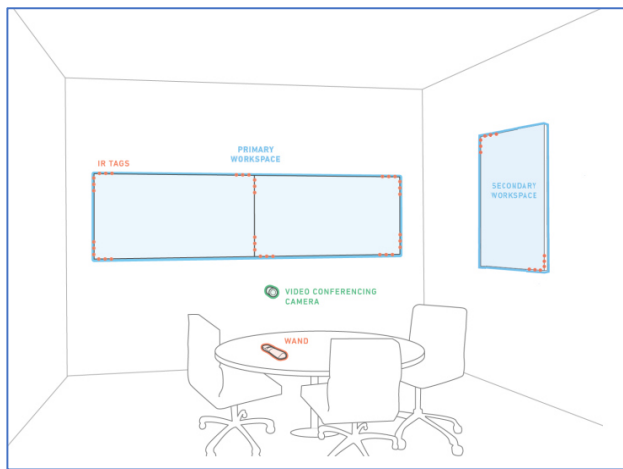

※※ Mezzanine インストール無料 & 2セットご購入値引 キャンペーン ※※

2018/05/10

※※ + 3セットめ MEZ220アプライアンス無料提供 ※※ 2018年7月末ご注文まで

Mezzanine 220

(ワークスペースLCD x 2、ワンド x 1)

Mezzanine 230

(ワークスペースLCD x 2、
コルクボードLCD x 1、ワンド x 1)

Mezzanine 300

(ワークスペースLCD x 3、
ワンド x 2、ホワイトボードカメラ)

Mezzanine 600

(ワークスペースLCD x 3、コルクボードLCD x 2、
ワンド x 2、ホワイトボードカメラ)

Mezzanine 650

(ワークスペース マルチLCD x 6[2段3列]、
ワンド x 2、ホワイトボードカメラ)

選定LCD モデル

設置ルームに合わせた
最適サイズをご選定ください

50型~86型業務用LCD