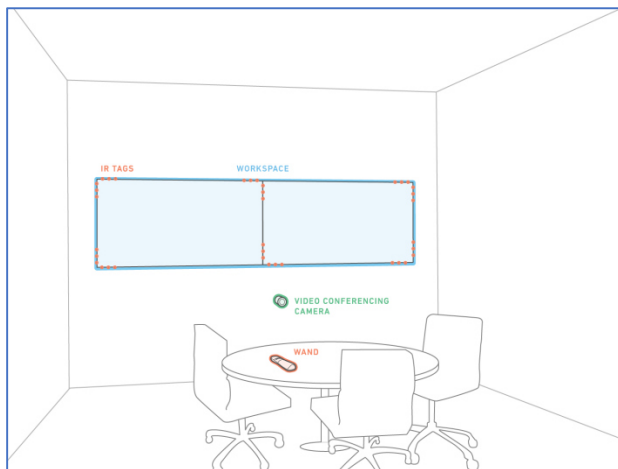

※※ Mezzanine インストール無料 & 2セットご購入値引 キャンペーン ※※

2018/05/10

※※ + 3セットめ MEZ220アプライアンス無料提供 ※※ 2018年7月末ご注文まで

Mezzanine 220

(ワークスペースLCD x 2、ワンド x 1)

Mezzanine 230

(ワークスペースLCD x 2、
コルクボードLCD x 1、ワンド x 1)

Mezzanine 300

(ワークスペースLCD x 3、
ワンド x 2、ホワイトボードカメラ)

Mezzanine 600

(ワークスペースLCD x 3、コルクボードLCD x 2、
ワンド x 2、ホワイトボードカメラ)

Mezzanine 650

(ワークスペース マルチLCD x 6[2段3列]、
ワンド x 2、ホワイトボードカメラ)

選定LCD モデル

設置ルームに合わせた
最適サイズをご選定ください

50型~86型業務用LCD