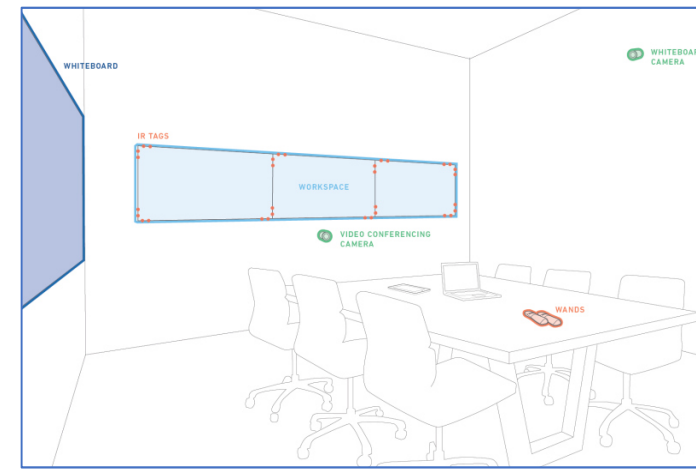

※※ Mezzanine インストール無料 & 2セットご購入値引 キャンペーン ※※

2018/05/10

※※ + 3セットめ MEZ220アプライアンス無料提供 ※※ 2018年7月末ご注文まで

Mezzanine 220

(ワークスペースLCD x 2、ワンド x 1)

Mezzanine 230

(ワークスペースLCD x 2、
コルクボードLCD x 1、ワンド x 1)

Mezzanine 300

(ワークスペースLCD x 3、
ワンド x 2、ホワイトボードカメラ)

Mezzanine 600

(ワークスペースLCD x 3、コルクボードLCD x 2、
ワンド x 2、ホワイトボードカメラ)

Mezzanine 650

(ワークスペース マルチLCD x 6[2段3列]、
ワンド x 2、ホワイトボードカメラ)

選定LCD モデル

設置ルームに合わせた
最適サイズをご選定ください

50型~86型業務用LCD