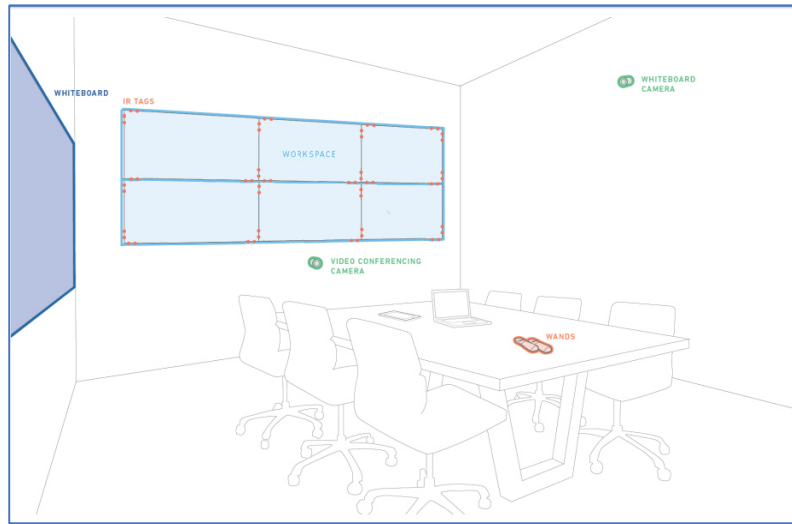

(ワークスペースLCD x 3、
ワンド x 2、ホワイトボードカメラ)

Mezzanine 600

(ワークスペースLCD x 3、コルクボードLCD x 2、
ワンド x 2、ホワイトボードカメラ)

Mezzanine 650

(ワークスペース マルチLCD x 6[2段3列]、
ワンド x 2、ホワイトボードカメラ)

選定LCD モデル

設置ルームに合わせた
最適サイズをご選定ください

50型~86型業務用LCD