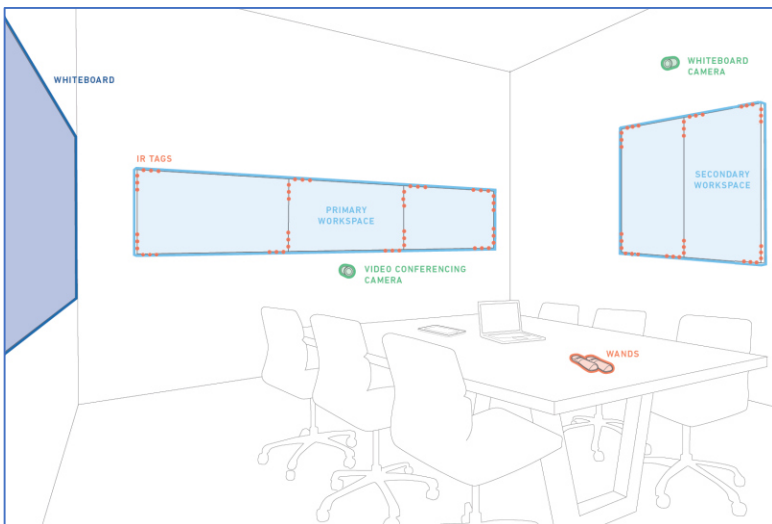

※※ Mezzanine インストール無料 & 2セットご購入値引 キャンペーン ※※

2018/05/10

※※ + 3セットめ MEZ220アプライアンス無料提供 ※※ 2018年7月末ご注文まで

Mezzanine 220

(ワークスペースLCD x 2、ワンド x 1)

Mezzanine 230

(ワークスペースLCD x 2、
コルクボードLCD x 1、ワンド x 1)

Mezzanine 300

(ワークスペースLCD x 3、
ワンド x 2、ホワイトボードカメラ)

Mezzanine 600

(ワークスペースLCD x 3、コルクボードLCD x 2、
ワンド x 2、ホワイトボードカメラ)

Mezzanine 650

(ワークスペース マルチLCD x 6[2段3列]、
ワンド x 2、ホワイトボードカメラ)

選定LCD モデル

設置ルームに合わせた
最適サイズをご選定ください

50型~86型業務用LCD